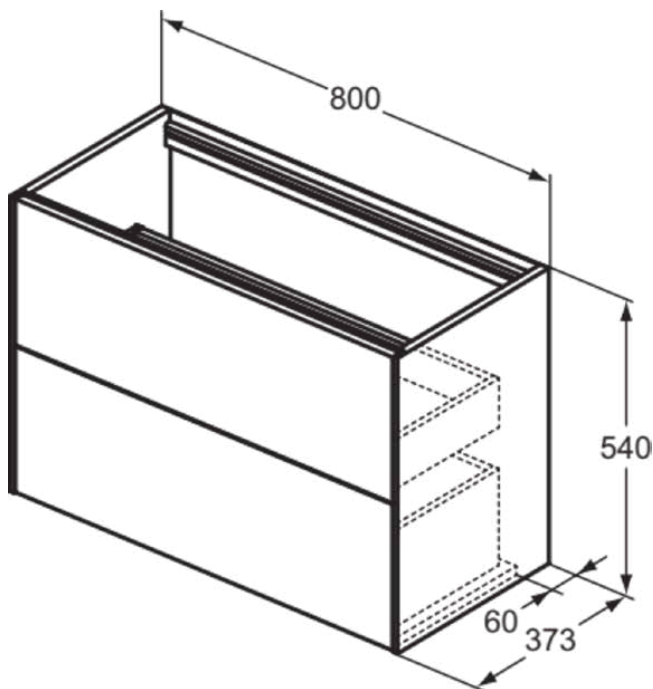

CONCA

T4352Y5

CONCA | Waschtisch-Unterschrank 800x373x540 mm in walnuss dunkel dekor, 2 Schubladen | Vollauszug, Push-to-open, SoftClosing, Vormontiert, Nachhaltig gewonnenes Holz, Echtholz furnier

Bild & Zeichnung

Allgemeine Informationen

Produktkategorie:	Möbel
Produktart:	Waschtisch-Unterschrank
Marke:	Ideal Standard
Kollektion:	CONCA
Designer:	Palomba Serafini Associati
Colour:	Y5 - Walnuss Dunkel Dekor
Oberflächenveredelung:	Matt
Maximale Höhe (mm):	540
Maximale Breite (mm):	800
Ausladung (mm):	373
Befestigungsart:	Befestigungsset
Nettogewicht (kg):	32.20
EAN Code:	8014140465584

CONCA

T4352Y5

CONCA | Waschtisch-Unterschrank 800x373x540 mm in walnuss dunkel dekor, 2 Schubladen | Vollauszug, Push-to-open, SoftClosing, Vormontiert, Nachhaltig gewonnenes Holz, Echtholz furnier

Produktspezifikationen