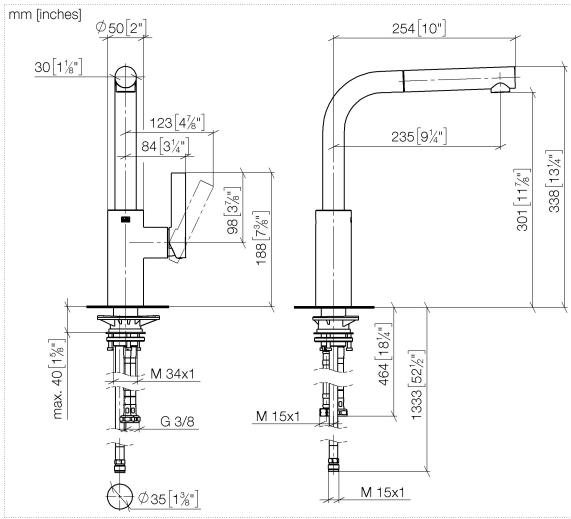

33 840 790

Durchflussdiagramm

Codes & Standards

DIN 4109

EN 1717

Executive Order
no. 1007

ISO 3822

Ü-Zeichen