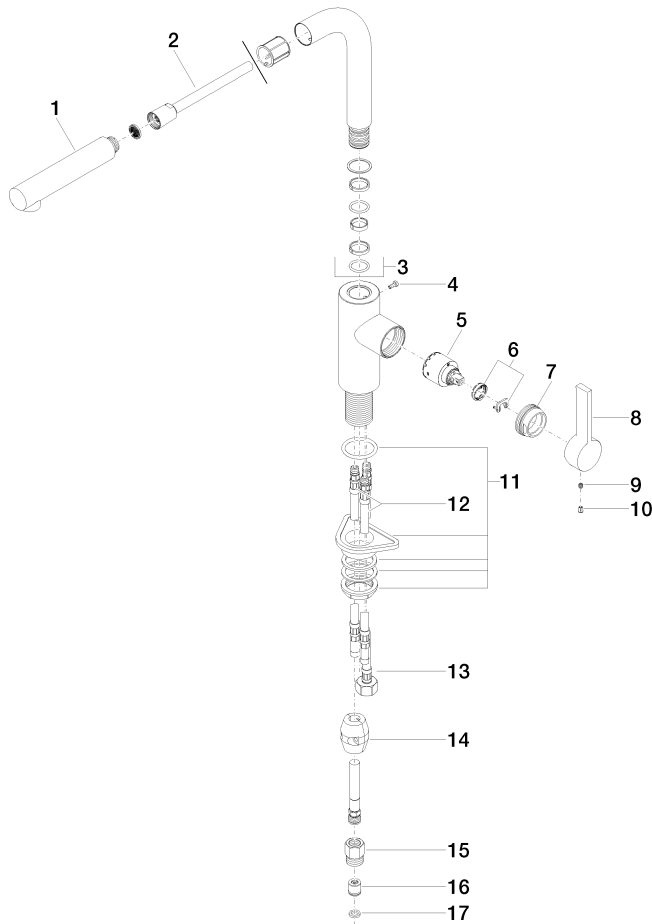

33 840 790

- Ausladung 235 mm
  - schwenkbarer Auslauf 360°
  - luftangereicherter Strahl
  - Armaturenhöhe 337 mm
  - Höhe bis Luftsprudler 300 mm
  - Bohrungsdurchmesser 35 mm
  - 2x US Druckschlauch 3/8"
  - gewebeumflichtener Brauseschlauch 1500 mm
  - Durchfluss max. 8,8 l/min bei 3 bar Fließdruck
  - bleifrei
  - Dieses Produkt leistet einen Beitrag zur Erfüllung der Vorgaben von nachhaltigen Gebäudezertifizierungen, z.B. LEED®, BREEAM®, DGNB
- Eigensicher gegen Rückfließen.

## ELIO Einhebelmischer Pull-out - Platin gebürstet

---

ELIO

33 840 790

## ELIO Einhebelmischer Pull-out - Platin gebürstet

ELIO

33 840 790

#### **Produktversion von 12/31/2013 bis 5/15/2020**

Produktversion von 5/15/2020 bis 5/5/2021

Produktversion von 5/5/2021 bis 6/1/2022

Produktversion ab 6/1/2022

Nr.	Artikelnummer	Benennung	Verbaumenge	Lieferzeit
	04 12 11 106 00-06	Spülbrause 30 x 35 x 168 mm - Platin gebürstet	18	10