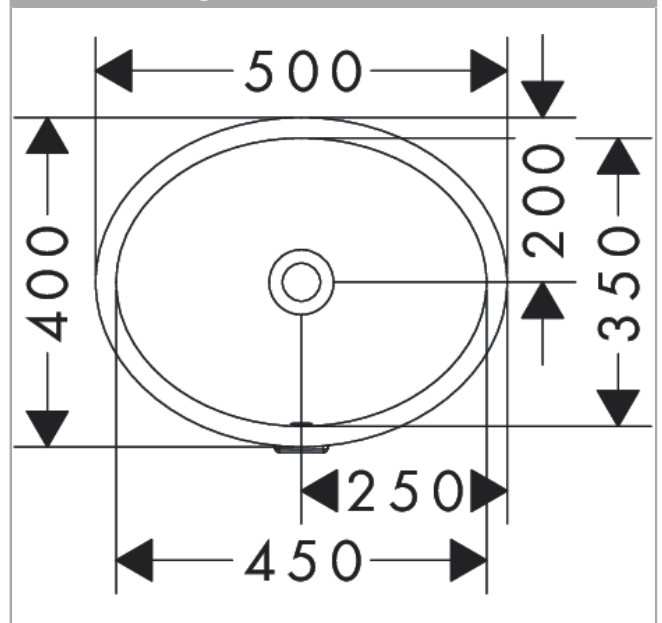

Xuniva D

Unterbauwaschtisch 450/350 ohne Hahnloch mit Überlauf, SmartClean

Oberfläche: **Weiß** Artikelnummer: **61048450**

Beschreibung

Merkmale

- Material: Keramik
- 450/350/130 mm (BxTxH)
- SmartClean: schmutzabweisende Glasur
- Glanzgrad Keramik: glänzend
- ohne Hahnloch
- mit Überlauf
- ohne Ablage
- Einbauart: Unterbau
- mit Befestigungsmaterial

Technologie

Designpreise

Produktabbildung

Maßzeichnung

Xuniva D
 Unterbauwaschtisch 450/350 ohne Hahnloch mit Überlauf, SmartClean
 Oberfläche: Weiß Artikelnummer: 61048450

Einbaubeispiel