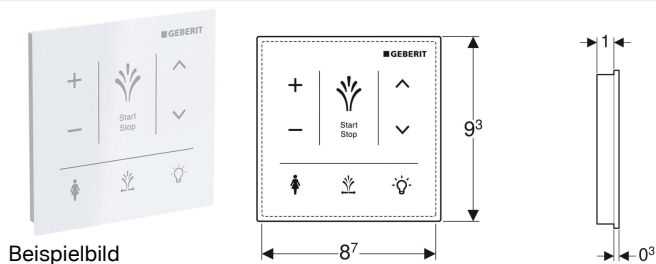

Wandbedienpanel für Geberit AquaClean Sela

Verwendungszwecke

- Zur manuellen, drahtlosen Steuerung der Dusch-WC-Funktionen
- Zur AP-Montage
- Für Geberit AquaClean Sela

Eigenschaften

- Bedienoberfläche kapazitiv
- Oberfläche aus Glas
- Verbindung über Bluetooth

Lieferumfang

- 3 Lithium-Batterien Typ CR 2032

| Art.-Nr. | Farbe / Oberfläche | B | H | VE1 |
|--------------|--------------------|--------|--------|-------|
| 147.041.SI.1 | weiß / Glas | 9.3 cm | 9.3 cm | 1 St. |

- Stromversorgung durch Batterie
- Warnung bei schwacher Batterie

Technische Daten

| | |
|------------------------------------|--------------|
| Batterietyp | CR2032 (3 V) |
| Lebensdauer mitgelieferte Batterie | 2 Jahre |
| Schutzart | IPX4 |
| Relative Luftfeuchte | 10-100 % |
| Betriebstemperatur | 5-40 °C |