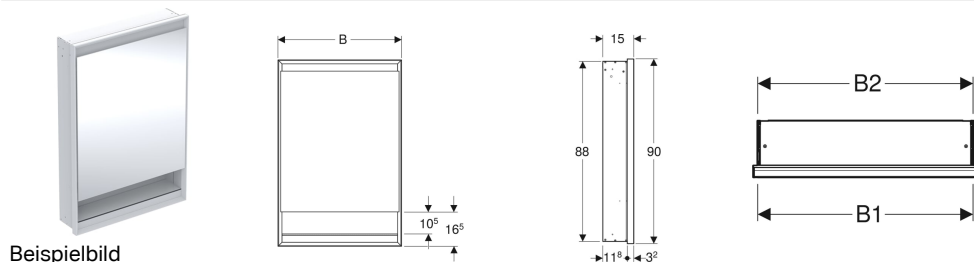

Geberit ONE Spiegelschrank mit Nische und ComfortLight, mit einer Tür, UP-Montage, Höhe 90 cm

Eigenschaften

- Mit ComfortLight
- LED-Beleuchtung
- Indirekte Beleuchtung
- Innenbeleuchtung
- Lichtstimmung von Orientierungslicht bis Tageslicht stufenlos einstellbar
- Funktionen über Touchsensor auslösbar
- DALI-kompatible Steuerung
- Mit Geberit Home App kompatibel
- Zeitfenster in gewünschter Lichtstärke mit Geberit Home App individuell einstellbar
- Mit einer Tür
- Tür beidseitig verspiegelt
- Mit zwei Steckdosen
- Steckdosen auf der Innenseite oben links und oben rechts montiert
- Glaseinlegeböden stufenlos versetzbar

Technische Daten

Schutzart	IP44
Schutzklasse	I
Nennspannung	230 V AC
Netzfrequenz	50 Hz
Betriebsspannung	24 V DC
Werkstoff	Aluminium
Energieeffizienzklasse Lichtquelle	E
Lichtfarbe	2200–4000 K
Lebensdauer LED-Beleuchtung	> 72000 h (L80B10) Tp ≤ 70 °C
Farbwiedergabeindex	90
Standardabweichung des Farbabgleichs	3 SDCM

Lieferumfang

- 3 Glaseinlegeböden
- Blinddeckel für Steckdose links oder rechts
- Montagematerial

Zusätzlich zu bestellen

- Rohbaubox für Geberit ONE Spiegelschrank, Höhe 90 cm

Art.-Nr.	Farbe / Oberfläche	B	B1	B2	H	H1	H2	T	T1	T2	Leistungsaufnahme	Steckdose	Tür	Lichtstrom (max./oben/ unten)	V E1
505.821.00.7	schwarz matt / Aluminium pulverbeschichtet	60 cm	57.5 cm	58 cm	90 cm	88 cm	10.5 cm	15 cm	11.8 cm	3.2 cm	60 W	CEE 7/3 (Schuko)	Anschlag rechts	3273 / 2552 / 721 lm	1 St.