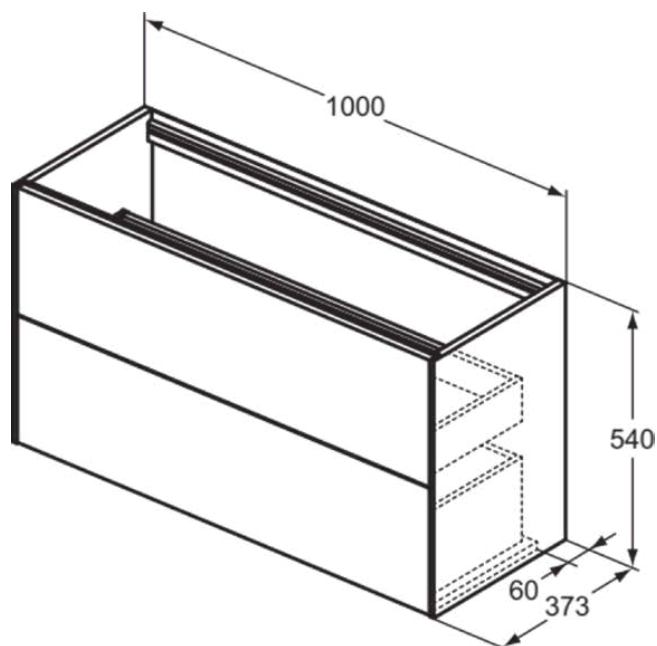

CONCA

T4353Y2

CONCA | Waschtisch-Unterschrank 1000x373x540 mm in anthrazit matt lackiert, 2 Schubladen | Vollauszug, Push-to-open, SoftClosing, Vormontiert, Nachhaltig gewonnenes Holz, Echtholz furnier

Bild & Zeichnung

Allgemeine Informationen

Produktkategorie:	Möbel
Produktart:	Waschtisch-Unterschrank
Marke:	Ideal Standard
Kollektion:	CONCA
Designer:	Palomba Serafini Associati
Colour:	Y2 - Anthrazit Matt Lackiert
Oberflächenveredelung:	Matt
Maximale Höhe (mm):	540
Maximale Breite (mm):	1000
Ausladung (mm):	373
Befestigungsart:	Befestigungsset
Nettogewicht (kg):	36.50
EAN Code:	8014140465614

CONCA

T4353Y2

CONCA | Waschtisch-Unterschrank 1000x373x540 mm in anthrazit matt lackiert, 2 Schubladen | Vollauszug, Push-to-open, SoftClosing, Vormontiert, Nachhaltig gewonnenes Holz, Echtholz furnier

Produktspezifikationen