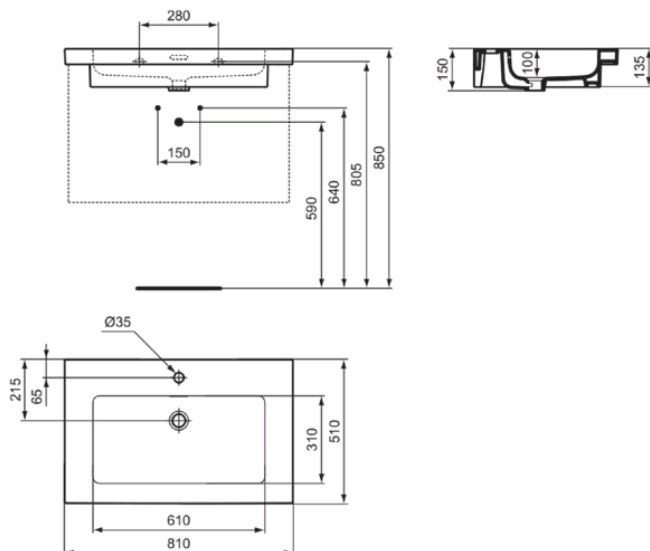

EXTRA

T4362MA

EXTRA | Möbelwaschtisch 810x510x150 mm in weiß, 1 Hahnloch, mit Überlauf | IdealPlus

Bild & Zeichnung

Allgemeine Informationen

Produktkategorie:	Waschtische
Produktart:	Möbelwaschtisch
Marke:	Ideal Standard
Kollektion:	EXTRA
Designer:	Palomba Serafini Associati
Colour:	MA - Weiß
Oberflächenveredelung:	glänzend
Maximale Höhe (mm):	150
Maximale Breite (mm):	810
Ausladung (mm):	510
Nettogewicht (kg):	24.00
EAN Code:	8014140487272

Features

IdealPlus

Downloads

- [Installation Guide](#)

Produktstandards & Zertifikate

Normen:	EN 14688
---------	----------

Produktspezifikationen

Farbcode:	MA
Farbbeschreibung:	weiß
IdealPlus Technologie:	Ja
Geschliffene Unterseite:	Nein
Barrierefreies Produkt:	Nein
Mit Kettenöse:	Nein
Material:	Keramik
Materialspezifikation:	Feinfeurton
Anzahl von Hahnlöchern je Waschbecken:	1
Anzahl von Waschbecken:	1
Sichtbarer Überlauf:	Ja
PVD Technologie:	Nein
Ablagefläche:	Hinten
Oberflächenveredelung:	glänzend
Position des Hahnlochs:	Mitte
Form des Überlaufs:	Geschlitzt
Mit Rückwand:	Nein
Mit Verschlussstopfen:	Nein
Mit Überlauf:	Ja

EXTRA

T4362MA

EXTRA | Möbelwaschtisch 810x510x150 mm in weiß, 1 Hahnloch, mit Überlauf | IdealPlus

Produktspezifikationen

Mit Siphon:	Nein
Montageart:	wandhängend

Ihr Kontakt vor Ort:

België • Belgique

Ideal Standard Produktions-GmbH
Corporate Village - Frame 21 Building
Da Vincilaan 2
B-1935 Zaventem
☎ +32 2 325 66 00
✉ +32 2 325 66 01
www.idealstandard.be