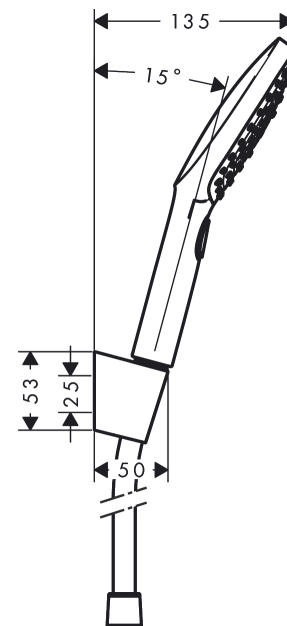

## Raindance Select E

**Brausehalterset 120 3jet mit Brauseschlauch 160 cm**

Oberfläche: **Weiß/Chrom** Artikelnummer: **26720400**

#### Merkmale

- besteht aus: Handbrause, Brausehalter, Brauseschlauch
- Brausekopfgröße: 120 mm
- integrierte Brausehalterfunktion
- Strahlart: RainAir, Rain, Whirl
- komfortable Strahlartenumstellung durch Select-Taste
- maximale Durchflussmenge bei 3 bar: 14,4 l/min
- Mindestfließdruck: 1 bar
- Betriebsdruck: min. 1 bar/max. 6 bar
- brauseseitiger Drehwirbel gegen lästiges Verdrehen des Brauseschlauches
- Brausehalter aus Kunststoff
- Wandbefestigung: Schraubbefestigung
- ausspülbare Siebdichtung

### Produktabbildung

### Maßzeichnung

**Raindance Select E**  
**Brausehalterset 120 3jet mit Brauseschlauch 160 cm**  
 Oberfläche: **Weiß/Chrom** Artikelnummer: **26720400**

**Durchflussdiagramm**

Die Verbrauchswerte wurden praxisnah mit den dazugehörigen Armaturen (Thermostat/Mischer/Unterputzventil) gemessen.