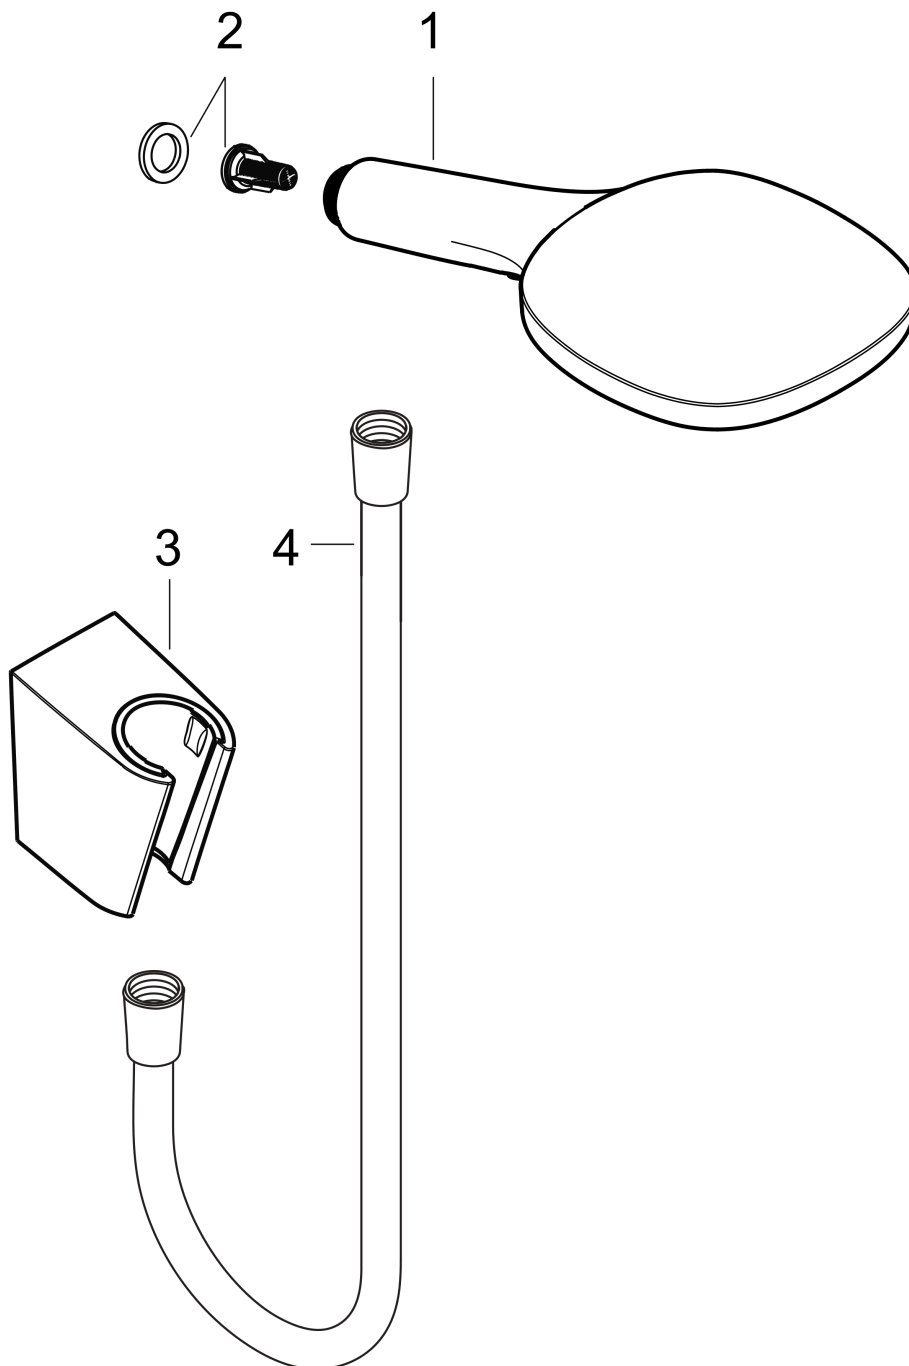

## Raindance Select E

**Brausehalterset 120 3jet mit Brauseschlauch 160 cm**

Oberfläche: **Weiß/Chrom** Artikelnummer: **26720400**

#### Merkmale

- besteht aus: Handbrause, Brausehalter, Brauseschlauch
- Brausekopfgröße: 120 mm
- integrierte Brausehalterfunktion
- Strahlart: RainAir, Rain, Whirl
- komfortable Strahlartenumstellung durch Select-Taste
- maximale Durchflussmenge bei 3 bar: 14,4 l/min
- Mindestfließdruck: 1 bar
- Betriebsdruck: min. 1 bar/max. 6 bar
- brauseseitiger Drehwirbel gegen lästiges Verdrehen des Brauseschlauches
- Brausehalter aus Kunststoff
- Wandbefestigung: Schraubbefestigung
- ausspülbare Siebdichtung

### Maßzeichnung

**Raindance Select E**  
**Brausehalterset 120 3jet mit Brauseschlauch 160 cm**  
 Oberfläche: **Weiß/Chrom** Artikelnummer: **26720400**

**Durchflussdiagramm**

Die Verbrauchswerte wurden praxisnah mit den dazugehörigen Armaturen (Thermostat/Mischer/Unterputzventil) gemessen.

**Raindance Select E**  
**Brausehalterset 120 3jet mit Brauseschlauch 160 cm**  
 Oberfläche: **Weiß/Chrom** Artikelnummer: **26720400**

Explosionszeichnung

Baujahr: >10/14

**Raindance Select E**  
**Brausehalterset 120 3jet mit Brauseschlauch 160 cm**  
 Oberfläche: **Weiß/Chrom** Artikelnummer: **26720400**