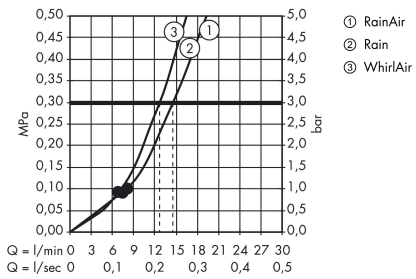

### Produktabbildung

### Maßzeichnung

**Raindance Select E**  
**Brausehalterset 120 3jet mit Brauseschlauch 160 cm**  
 Oberfläche: **Weiß/Chrom** Artikelnummer: **26720400**

**Durchflussdiagramm**

Die Verbrauchswerte wurden praxisnah mit den dazugehörigen Armaturen (Thermostat/Mischer/Unterputzventil) gemessen.