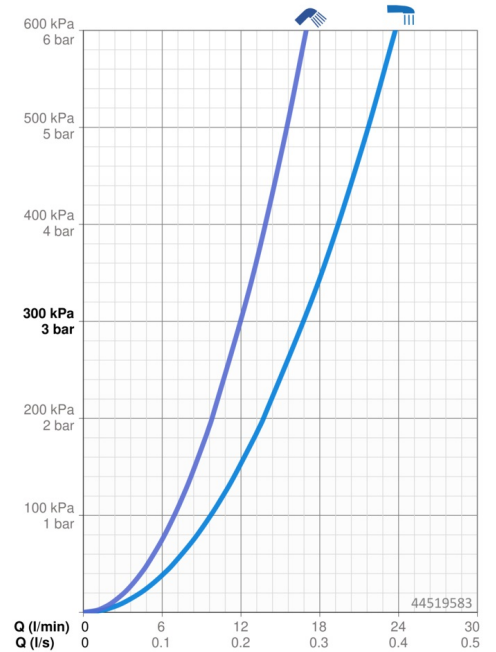

Technische Daten

Durchflusseigenschaften

Durchfluss bei 3 bar	16.8 / 12.0 l/min
Druckverlust bei einem Durchfluss von 0,2 l/s	3 bar

Technische Eigenschaften

Warmwasserversorgung	max. +80°C
Arbeitsdruck	0.5-10 bar
Werkstoff	Messing

Vorschriften

EN Standard	EN 817
Geräuschklasse	II (ISO 3822)

Zulassungen und Deklarationen

Konformitätserklärung	DoC