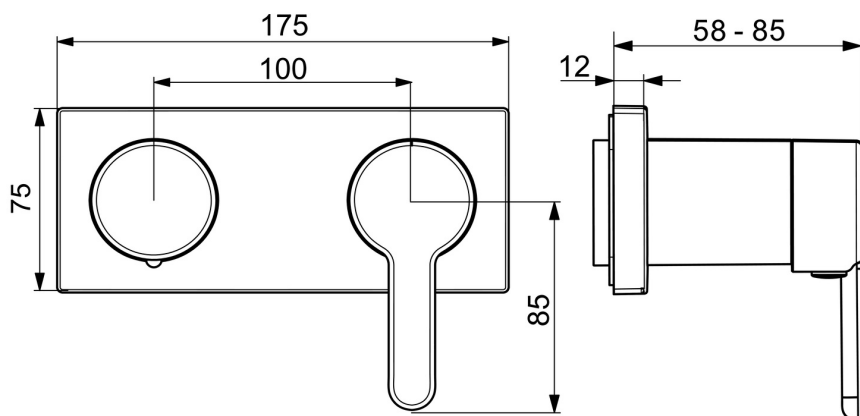

EAN: 4057304006906  
[static.hansa.com/44519583](https://static.hansa.com/44519583)

- Wanne & Dusche
- Einhebelmischer, Fertigmontageset
- Wandmontage für Unterputz-Einbaukörper
- Chrom
- Hebel mit W+K-Kennzeichnung, Einhandbedienhebel/Griff, Durchflusseinstellgriff
- Rosettentträger, Rosette eckig, Hülse, BLUECLICK: zur einfachen, schraubenlosen Rosettenbefestigung
- mit 2-Wege-Umstellung

### Technische Eigenschaften

Warmwasserversorgung	<b>max. +80°C</b>
Arbeitsdruck	<b>0.5-10 bar</b>
Werkstoff	<b>Messing</b>