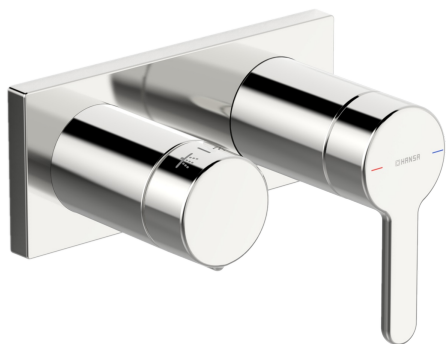

EAN: 4057304006906  
[static.hansa.com/44519583](https://static.hansa.com/44519583)

- Wanne & Dusche
- Einhebelmischer, Fertigmontageset
- Wandmontage für Unterputz-Einbaukörper
- Chrom
- Hebel mit W+K-Kennzeichnung, Einhandbedienhebel/Griff, Durchflusseinstellgriff
- Rosettentträger, Rosette eckig, Hülse, BLUECLICK: zur einfachen, schraubenlosen Rosettenbefestigung
- mit 2-Wege-Umstellung