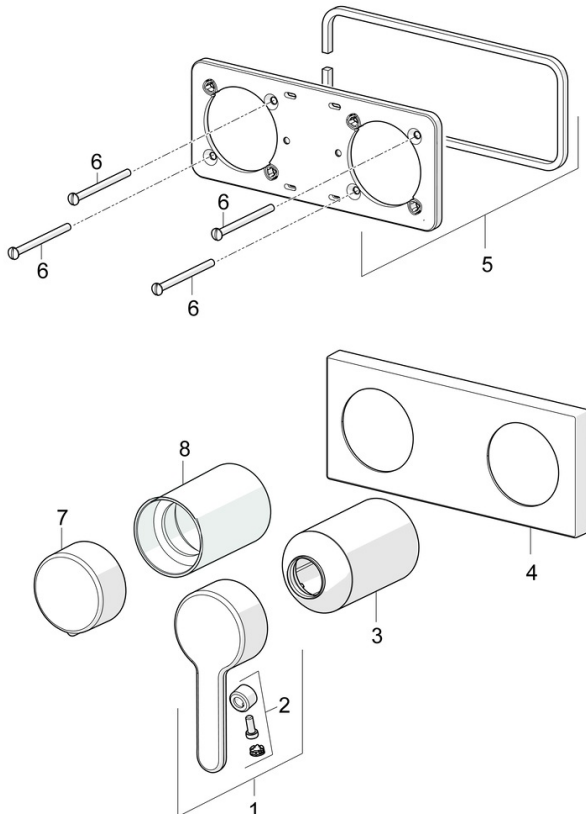

EAN: 4057304006906  
[static.hansa.com/44519583](https://static.hansa.com/44519583)

- Wanne & Dusche
- Einhebelmischer, Fertigmontageset
- Wandmontage für Unterputz-Einbaukörper
- Chrom
- Hebel mit W+K-Kennzeichnung, Einhandbedienhebel/Griff, Durchflusseinstellgriff
- Rosettentträger, Rosette eckig, Hülse, BLUECLICK: zur einfachen, schraubenlosen Rosettenbefestigung
- mit 2-Wege-Umstellung

### SP44519583

	Name	Art.-Nr.
01	Hebel	59914574
02	Dekorkappe	59914573
03	Abdeckhülse	59914572
04	Abdeckplatte Ausgelaufen	59914702
05	Deckplatte Halter	59913697
06	Schraube, M4x55	59913698
07	Mengen-Einstell-Griff Ausgelaufen	59914703
08	Abdeckhülse	59914671