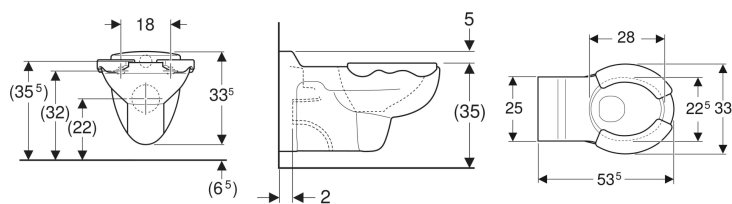

Geberit Bambini Wand-WC für Kinder, Tiefspüler, mit Sitzauflagen

Beispielbild

Verwendungszwecke

- Für Kinder
- Für Kinderbetreuungseinrichtungen
- Für UP-Spülkästen
- Für Druckspüler

- Tiefspül-WC
- Abgang horizontal
- Mit Spülrand
- Typ 1, Vollmenge 6 l, nach EN 997
- Sitzauflagen aus PUR

Eigenschaften

- Wandhängend

Technische Daten

Werkstoff | Sanitärkeramik

Lieferumfang

- WC-Keramik
- Sitzauflagen

| Art.-Nr. | Farbe / Oberfläche | B | H | T | VE1 |
|-----------|--|-------|-------|---------|-------|
| 201715000 | WC-Keramik: weiß Sitzauflage: achatgrau | 33 cm | 34 cm | 53.5 cm | 1 St. |