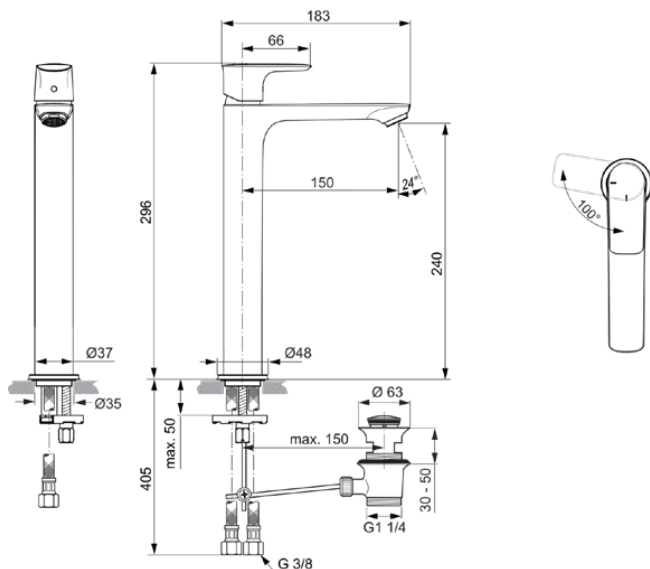

CONNECT AIR

A7026A5

CONNECT AIR | Waschtischarmatur 48x196x296 mm, 150 mm vertikaler Abstand bis Mitte Auslauf in magnetic grey, 5 l/min (3 bar), mit Ablaufgarnitur | EasyFix, BlueStart, PVD Technologie

Bild & Zeichnung

Allgemeine Informationen

Produktkategorie:	Waschtischarmaturen
Produktart:	Waschtischarmatur
Marke:	Ideal Standard
Kollektion:	CONNECT AIR
Designer:	Ideal Standard
Colour:	A5 - Magnetic Grey
Oberflächenveredelung:	satın
Maximale Höhe (mm):	296
Maximale Breite (mm):	48
Ausladung (mm):	196
Befestigungsart:	EasyFix
Nettogewicht (kg):	1.88
EAN Code:	4015413348171

Normen:	EN 248 DIN 4109-1 EN 817
Name des ACS-Zertifikates:	21 ACC LY 068_223

Produktspezifikationen

Anzahl der Rosette(n):	1
Anzahl der Griffe:	1
BlueStart Technologie:	Ja
Farbcode:	A5
Farbbeschreibung:	magnetic grey
Cool Body Technologie:	Nein
DVGW-Eigensicher:	Nein
Easy-Fix Technologie:	Ja
Griff-Anwendung:	Volumen & Temperaturkontrolle
Griffposition:	Oben
IdealPure Technologie:	Nein
Mit Kettenöse:	Nein
Integrierte Elektronik:	Nein
Niederdruckmodell:	Nein
Material:	Metall