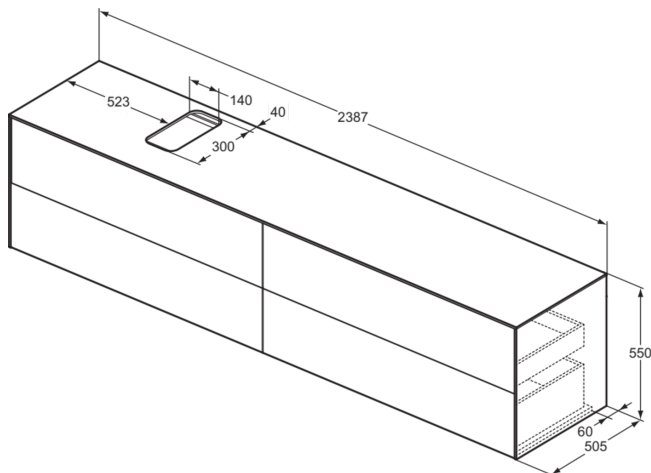

CONCA

T4337Y5

CONCA | Waschtisch-Unterschrank 2387x505x550 mm in walnuss dunkel dekor, 4 Schubladen | Vollauszug, Push-to-open, SoftClosing, Vormontiert, Nachhaltig gewonnenes Holz, Echtholz furnier

Bild & Zeichnung

Allgemeine Informationen

Produktkategorie:	Möbel
Produktart:	Waschtisch-Unterschrank
Marke:	Ideal Standard
Kollektion:	CONCA
Designer:	Palomba Serafini Associati
Colour:	Y5 - Walnuss Dunkel Dekor
Oberflächenveredelung:	Matt
Maximale Höhe (mm):	550
Maximale Breite (mm):	2387
Ausladung (mm):	505
Befestigungsart:	Befestigungsset
Nettogewicht (kg):	110.00
EAN Code:	8014140464976