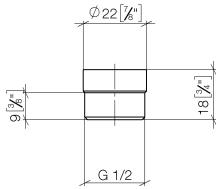

**Adapter für Brauseabgang 3/8" x 1/2" - Dark Platinum gebürstet**

MEM

12 202 979

- Adapter M 20 x 1 IG x 1/2" AG zum Anschluss eines Brauseschlauches 1/2" IG

Passt zu: MEM, LULU, CL.1, IMO, TARA, LISSÉ, MADISON, VAIA, META, CYO

12 202 979

mm [inches]

12 202 979

**Produktversion ab 10/1/2023**

Ersatzteile für die  
anderen  
Oberflächenvarianten  
finden Sie hier:  
Chrom

#### Produktversion ab 10/1/2023

Nr.	Artikelnummer	Benennung	Verbaumenge	Lieferzeit
	09 23 01 039 90	Siebichtung Ø 19 x 5,5 mm -	2	2