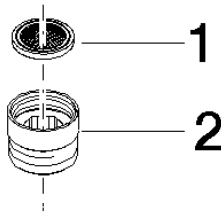

12 202 979

mm [inches]

12 202 979

**Produktversion ab 10/1/2023**

Ersatzteile für die  
anderen  
Oberflächenvarianten  
finden Sie hier:  
Chrom

## Adapter für Brauseabgang 3/8" x 1/2" - Dark Platinum gebürstet

MEM

12 202 979

#### Produktversion ab 10/1/2023

Nr.	Artikelnummer	Benennung	Verbaumenge	Lieferzeit
	09 23 01 039 90	Siebichtung Ø 19 x 5,5 mm -	2	2