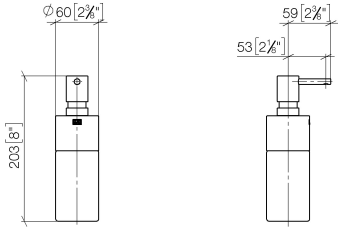

Spender Standmodell - Platin

MEM

84 435 970

- Flasche aus Kristallglas, matt
- Breite 60 mm
- Höhe 200 mm
- 250 ml Flaschenvolumen
- Ausladung 59 mm

Passt zu ELIO, ENO, MEM, META SQUARE, SYNC, TARA und TARA ULTRA

84 435 970

mm [inches]

Produktversion ab 10/1/2023

Ersatzteile für die
anderen
Oberflächenvarianten
finden Sie hier:
Chrom

Spender Standmodell - Platin

MEM

84 435 970

Ersatzteilstückliste

Produktversion ab 10/1/2023

Nr.	Artikelnummer	Benennung	Verbaumenge	Lieferzeit
	90 10 10 535 00-08	Lotionspender - Platin	4	40