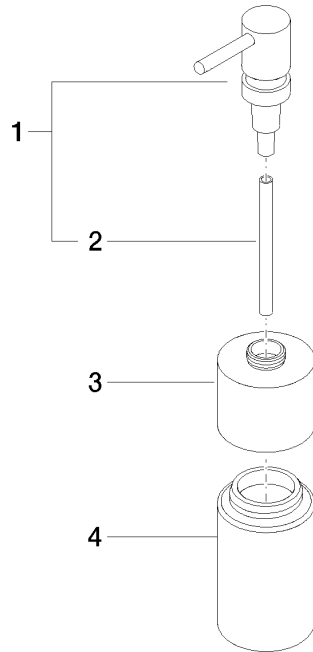

Spender Standmodell - Platin

MEM

84 435 970

- Flasche aus Kristallglas, matt
- Breite 60 mm
- Höhe 200 mm
- 250 ml Flaschenvolumen
- Ausladung 59 mm

Passt zu ELIO, ENO, MEM, META SQUARE, SYNC, TARA und TARA ULTRA

Passt zu: MEM, TARA, ELIO, ENO, TARA ULTRA, SYNC, META SQUARE

	Platin	84 435 970-08
	Chrom	84 435 970-00
	Platin gebürstet	84 435 970-06
	Dark Chrome	84 435 970-19
	Light Gold	84 435 970-26
	Light Gold gebürstet	84 435 970-27
	Messing gebürstet (23kt Gold)	84 435 970-28
	Schwarz matt	84 435 970-33
	Bronze gebürstet	84 435 970-42
	Champagne gebürstet (22kt Gold)	84 435 970-46
	Champagne (22kt Gold)	84 435 970-47
	Chrom gebürstet	84 435 970-93
	Dark Platinum gebürstet	84 435 970-99

84 435 970

mm [inches]

Produktversion ab 10/1/2023

Ersatzteile für die
anderen
Oberflächenvarianten
finden Sie hier:
Chrom

Spender Standmodell - Platin

MEM

84 435 970

Ersatzteilstückliste

Produktversion ab 10/1/2023

Nr.	Artikelnummer	Benennung	Verbaumenge	Lieferzeit
	90 10 10 535 00-08	Lotionspender - Platin	4	40