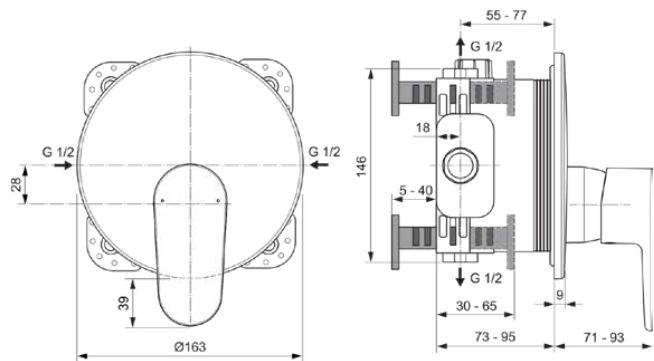

CERAFINE MODEL O

A7349SI

CERAFINE MODEL O | Brausearmatur UP Bausatz 2 163x71x202 mm in silber, Kit 1 required (A1000), 23 l/min (3 bar) | Click-Technologie

Bild & Zeichnung

Allgemeine Informationen

Produktkategorie:	Brausearmaturen
Produktart:	Brausearmatur UP Bausatz 2
Marke:	Ideal Standard
Kollektion:	CERAFINE MODEL O
Designer:	Ideal Standard
Colour:	SI - Silber
Oberflächenveredelung:	satın
Höhe (mm):	202
Breite (mm):	163
Ausladung (mm):	71 - 93
Befestigungsart:	Kit 1 benötigt
Empfohlenes Unterputz-Kit:	A1000
Nettogewicht (kg):	0.94
EAN Code:	3800861123170

Anzahl der Rosette(n):	1
Anzahl der Griffe:	2
Farbcode:	SI
Farbbeschreibung:	silber
Cool Body Technologie:	Nein
Absperrbare S-Anschlüsse:	Nein
Einstellbar Spülzeit:	Nein
Griffposition:	Vorderseite
Material:	Metall
Material der Rosette(n):	Kunststoff
Materialspezifikation:	Messing
Maximaler Durchfluss bei 3 bar (l/min):	23
Maximaler Durchfluss bei 3 bar (l/min) für alle Auslässe:	23
Durchfluss bei 3 bar (l) - Auslauf:	23
Betriebs-Höchstdruck (bar):	10

CERAFINE MODEL O

A7349SI

CERAFINE MODEL O | Brausearmatur UP Bausatz 2 163x71x202 mm in silber, Kit 1 required (A1000), 23 l/min (3 bar) | Click-Technologie

Produktspezifikationen

Betriebs-Mindestdruck (bar):	0.5
Geräuschgedämpfte S-Anschlüsse:	Nein
PVD Technologie:	Nein
Form der Rosette(n):	Rund
Oberflächenschutz:	Nasslackierung
Oberflächenveredelung:	satin
Temperaturbegrenzer:	Ja
Art der Temperaturkontrolle:	Manuelle Betätigung
Mit S-Anschlüssen:	Nein
Mit Rosette(n):	Ja
Mit Griff(en):	Ja
Mit Handbrause-Set:	Nein
Mit Kopfbrause:	Nein
Mit Dichtvlies:	Ja
Mit Brausekombination:	Nein
Befestigungsart:	Kit 1 benötigt
Montageart:	Wandeinbau