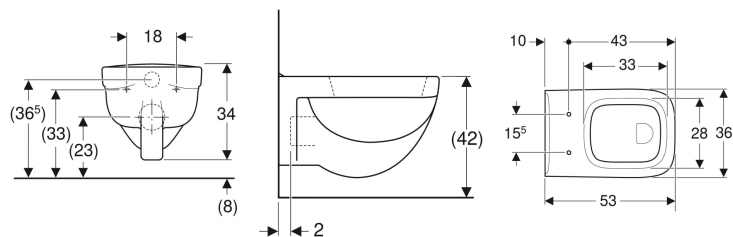

Geberit Renova Plan Wand-WC Flachspüler

Beispielbild

Verwendungszwecke

- Für UP-Spülkästen
- Für Druckspüler

Eigenschaften

- Wandhängend
- Bodenfreiheit 8 cm

Zusätzlich zu bestellen

- WC-Sitz

- Flachspül-WC
- Abgang horizontal
- Mit Spülrand
- Typ 1, Vollmenge 6 l, nach EN 997

Technische Daten

Werkstoff | Sanitärkeramik

Art.-Nr.	Farbe / Oberfläche	B	H	T	VE1
202160000	weiß	36 cm	34 cm	53 cm	1 St.