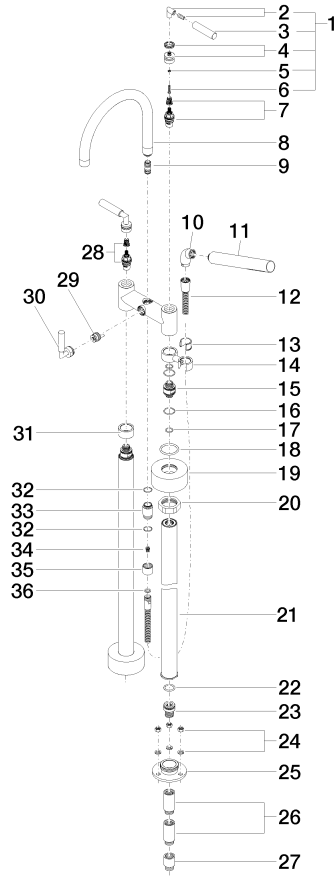

Benötigtes Zubehör

UP-Bodenbefestigung -

- Max. Einbautiefe 160 mm
- Min. Einbautiefe 80 mm

35 944 970 90

TARA Wannen-Zweilochbatterie für freistehende Montage mit Handbrausegarnitur - Schwarz matt

TARA

25 943 882
mm [inches]

UK Water Supply
Regulations

Ü-Zeichen

TARA Wannen-Zweilochbatterie für freistehende Montage mit
Handbrausegarnitur - Schwarz matt

TARA

25 943 882

Zertifikate

Belgaqua_21-033-2 LGA_18

IAPMO_4976

WRAS_2212

25 943 882

Produktversion bis 5/27/2021

Produktversion ab 5/27/2021

TARA Wannen-Zweilochbatterie für freistehende Montage mit Handbrausegarnitur - Schwarz matt

TARA

25 943 882

Ersatzteilstückliste

Produktversion bis 5/27/2021

Produktversion ab 5/27/2021

Nr.	Artikelnummer	Benennung	Verbaumenge	Lieferzeit
	04 20 88 052 00-33	Griff Hebel 106 x 48,5 x 37 mm - Schwarz matt	65	30