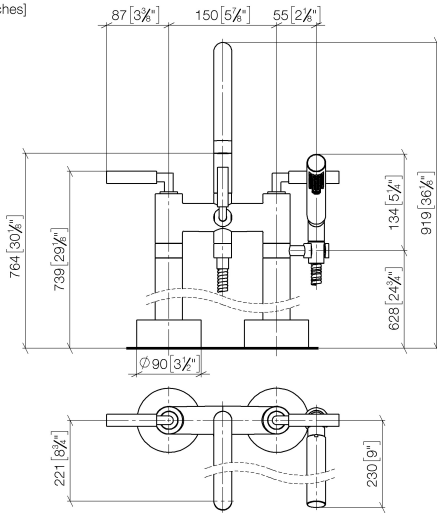

TARA Wannen-Zweilochbatterie für freistehende Montage mit Handbrausegarnitur - Schwarz matt

TARA

25 943 882

- Ausladung 220 mm
- schwenkbarer Auslauf 180°
- Auslauf: runder luftangereicherter Strahl
- Handbrause: COMPACT RAIN, Durchfluss max. 6,8 l/min (bei 3 Bar)
- Handbrause mit Antikalk-System
- Drehumstellung Wanne/Brause
- Höhe gesamt 920 mm
- Höhe Standrohre 628 mm
- Höhe bis Luftsprudler 765 mm
- Schubrosetten Ø 90 mm
- Stichmaß 150 mm
- Metallbrauseschlauch 1250 mm mit integriertem Verdrehenschutz
- schwenkbarer Brausehalter am rechten Standfuß
- Durchfluss max. 22 l/min bei 3 bar Fließdruck

Benötigtes Zubehör

UP-Bodenbefestigung -

- Max. Einbautiefe 160 mm
- Min. Einbautiefe 80 mm

35 944 970 90

TARA Wannen-Zweilochbatterie für freistehende Montage mit Handbrausegarnitur - Schwarz matt

TARA

25 943 882
mm [inches]

UK Water Supply
Regulations

Ü-Zeichen

TARA Wannen-Zweilochbatterie für freistehende Montage mit
Handbrausegarnitur - Schwarz matt

TARA

25 943 882

Zertifikate

Belgaqua_21-033-2 LGA_18

IAPMO_4976

Produktversion bis 5/27/2021

Produktversion ab 5/27/2021

Nr.	Artikelnummer	Benennung	Verbaumenge	Lieferzeit
	04 20 88 052 00-33	Griff Hebel 106 x 48,5 x 37 mm - Schwarz matt	65	30