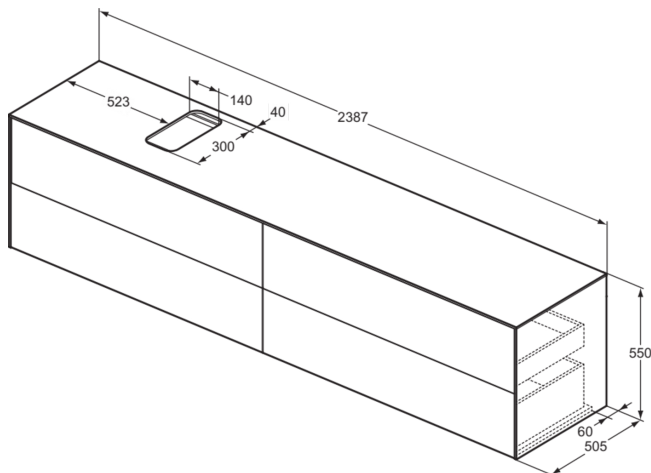

CONCA

T4337Y6

CONCA | Waschtisch-Unterschrank 2387x505x550 mm in eiche hell furnier, 4 Schubladen | Vollauszug, Push-to-open, SoftClosing, Vormontiert, Nachhaltig gewonnenes Holz, Echtholz furnier

Bild & Zeichnung

Allgemeine Informationen

Produktkategorie:	Möbel
Produktart:	Waschtisch-Unterschrank
Marke:	Ideal Standard
Kollektion:	CONCA
Designer:	Palomba Serafini Associati
Colour:	Y6 - Eiche Hell Furnier
Oberflächenveredelung:	Matt
Maximale Höhe (mm):	550
Maximale Breite (mm):	2387
Ausladung (mm):	505
Befestigungsart:	Befestigungsset
Nettogewicht (kg):	110.00
EAN Code:	8014140464983

CONCA

T4337Y6

CONCA | Waschtisch-Unterschrank 2387x505x550 mm in eiche hell furnier, 4 Schubladen | Vollauszug, Push-to-open, SoftClosing, Vormontiert, Nachhaltig gewonnenes Holz, Echtholz furnier

Produktspezifikationen