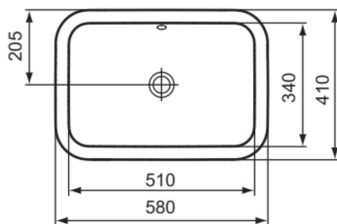

CONNECT

E505901

CONNECT | Unterbauwaschtisch 580x410x175 mm in weiß glänzend, ohne Hahnloch, mit Überlauf | Platzsparender Waschtisch

Bild & Zeichnung

Allgemeine Informationen

Produktkategorie:	Waschtische
Produktart:	Unterbauwaschtisch
Marke:	Ideal Standard
Kollektion:	CONNECT
Designer:	Studio Levien
Colour:	01 - Weiß Glänzend
Oberflächenveredelung:	glänzend
Maximale Höhe (mm):	175
Maximale Breite (mm):	580
Ausladung (mm):	410
Nettogewicht (kg):	7,45
EAN Code:	5017830447139

Im Lieferumfang enthaltene Produkte

TT0292956: Cutout templates

Features

Platzsparender Waschtisch

Produktstandards & Zertifikate

Normen:	EN 14688
Declaration of Performance classification (DoP):	CL15

Produktspezifikationen

CONNECT

E505901

CONNECT | Unterbauwaschtisch 580x410x175 mm in weiß glänzend, ohne Hahnloch, mit Überlauf | Platzsparender Waschtisch

Befestigungsmaterial im
Lieferumfang enthalten:

Nein

Montageart:

Aufgesetzt