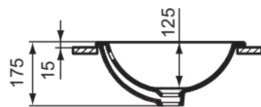

CONNECT

E505901

CONNECT | Unterbauwaschtisch 580x410x175 mm in weiß glänzend, ohne Hahnloch, mit Überlauf | Platzsparender Waschtisch

Bild & Zeichnung

Allgemeine Informationen

Produktkategorie:	Waschtische
Produktart:	Unterbauwaschtisch
Marke:	Ideal Standard
Kollektion:	CONNECT
Designer:	Studio Levien
Colour:	01 - Weiß Glänzend
Oberflächenveredelung:	glänzend
Maximale Höhe (mm):	175
Maximale Breite (mm):	580
Ausladung (mm):	410
Nettogewicht (kg):	7,45
EAN Code:	5017830447139