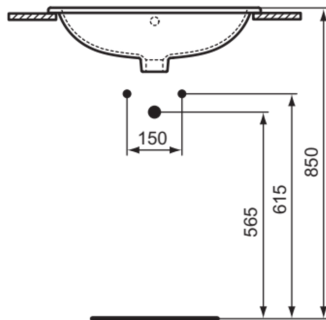

CONNECT

E505901

CONNECT | Unterbauwaschtisch 580x410x175 mm in weiß glänzend, ohne Hahnloch, mit Überlauf | Platzsparender Waschtisch

Bild & Zeichnung

Allgemeine Informationen

Produktkategorie:	Waschtische
Produktart:	Unterbauwaschtisch
Marke:	Ideal Standard
Kollektion:	CONNECT
Designer:	Studio Levien
Colour:	01 - Weiß Glänzend
Oberflächenveredelung:	glänzend
Maximale Höhe (mm):	175
Maximale Breite (mm):	580
Ausladung (mm):	410
Nettogewicht (kg):	7,45
EAN Code:	5017830447139

Im Lieferumfang enthaltene Produkte

TT0292956: Cutout templates

Features

Platzsparender Waschtisch

Produktstandards & Zertifikate

Normen:	EN 14688
Declaration of Performance classification (DoP):	CL15

Produktspezifikationen

CONNECT

E505901

CONNECT | Unterbauwaschtisch 580x410x175 mm in weiß glänzend, ohne Hahnloch, mit Überlauf | Platzsparender Waschtisch

Befestigungsmaterial im
Lieferumfang enthalten:

Nein

Montageart:

Aufgesetzt