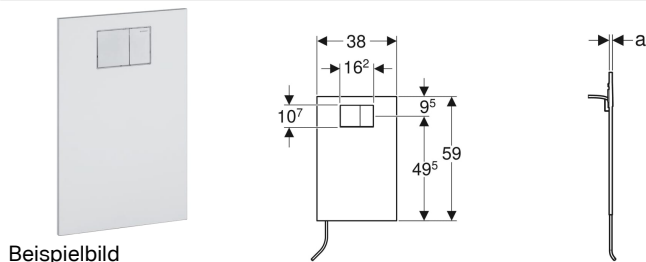

## Designplatte für Geberit AquaClean WC-Aufsatz

### Verwendungszwecke

- Für Twinline UP-Spülkästen 12 cm (ab Baujahr 1997 oder ab Baujahr 1988 mit eingebautem Umbauset auf 2-Mengen-Spülung)
- Zum Anschließen von Geberit AquaClean WC-Aufsätzen an UP-Spülkästen
- Zum Anschließen von Geberit AquaClean 4000 an UP-Spülkästen
- Zum Anschließen von Geberit AquaClean 5000 und Geberit AquaClean 5000plus an UP-Spülkästen
- Zum Anschließen von Geberit AquaClean Tuma WC-Aufsätzen
- Für Sigma UP-Spülkästen 12 cm

### Lieferumfang

- Abdeckplatte
- 4 Drückerstangen
- Übergang flach dichtend auf radial dichtend
- Y-Abzweig
- Panzerschlauch
- Befestigungsmaterial

- Für Sigma UP-Spülkästen, wenn die notwendige Lochbohrung für den Wasseranschluss nicht ausgeführt werden kann (z. B. Mietwohnung)
- Für vollflächig geflieste Oberflächen

### Eigenschaften

- Ergänzungsset ohne Beschädigung der Fliesenoberfläche montier- und demontierbar
- Abdeckplatte mit integrierter Betätigung für 2-Mengen-Spülung
- Betätigung flächenbündig
- Betätigungsplatte mattverchromt
- Verdeckt geführter Wasseranschluss in der Abdeckplatte