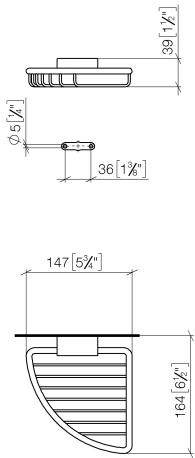

**Eckseifenkorb - Dark Platinum gebürstet**

MEM

83 281 530

- Breite 150 mm
- Höhe 40 mm
- Ausladung 165 mm

Passt zu: MEM, LULU, CL.1, IMO, TARA, LISSÉ, MADISON, VAIA, META, CYO

	Dark Platinum gebürstet	83 281 530-99
	Chrom	83 281 530-00
	Platin gebürstet	83 281 530-06
	Platin	83 281 530-08
	Messing (23kt Gold)	83 281 530-09
	Dark Chrome	83 281 530-19
	Light Gold	83 281 530-26
	Light Gold gebürstet	83 281 530-27
	Messing gebürstet (23kt Gold)	83 281 530-28
	Schwarz matt	83 281 530-33
	Bronze gebürstet	83 281 530-42
	Champagne gebürstet (22kt Gold)	83 281 530-46
	Champagne (22kt Gold)	83 281 530-47
	Chrom gebürstet	83 281 530-93

83 281 530

mm [inches]

83 281 530

**Produktversion ab 10/1/2023**

Ersatzteile für die  
anderen  
Oberflächenvarianten  
finden Sie hier:  
Chrom

#### Produktversion ab 10/1/2023

Nr.	Artikelnummer	Benennung	Verbaumenge	Lieferzeit
	05 30 31 025 00 90	Befestigung Schraube Halbrundkopf 4,5 x 60 mm -	9	2