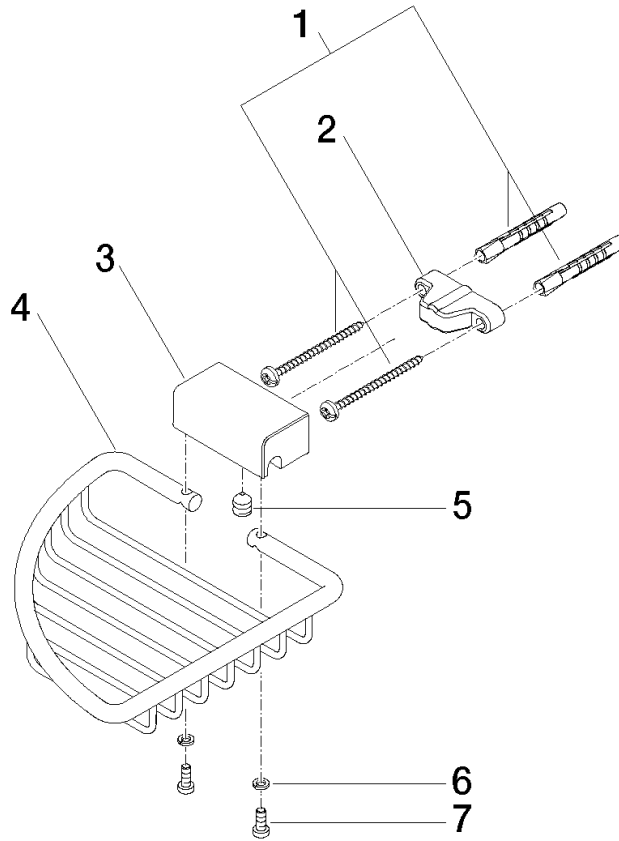

**Eckseifenkorb - Dark Platinum gebürstet**

MEM

83 281 530

- Breite 150 mm
- Höhe 40 mm
- Ausladung 165 mm

Passt zu: MEM, LULU, CL.1, IMO, TARA, LISSÉ, MADISON, VAIA, META, CYO

	Dark Platinum gebürstet	83 281 530-99
	Chrom	83 281 530-00
	Platin gebürstet	83 281 530-06
	Platin	83 281 530-08
	Messing (23kt Gold)	83 281 530-09
	Dark Chrome	83 281 530-19
	Light Gold	83 281 530-26
	Light Gold gebürstet	83 281 530-27
	Messing gebürstet (23kt Gold)	83 281 530-28
	Schwarz matt	83 281 530-33
	Bronze gebürstet	83 281 530-42
	Champagne gebürstet (22kt Gold)	83 281 530-46
	Champagne (22kt Gold)	83 281 530-47
	Chrom gebürstet	83 281 530-93

83 281 530

mm [inches]

83 281 530

**Produktversion ab 10/1/2023**

Ersatzteile für die  
anderen  
Oberflächenvarianten  
finden Sie hier:  
Chrom

#### Produktversion ab 10/1/2023

Nr.	Artikelnummer	Benennung	Verbaumenge	Lieferzeit
	05 30 31 025 00 90	Befestigung Schraube Halbrundkopf 4,5 x 60 mm -	9	2