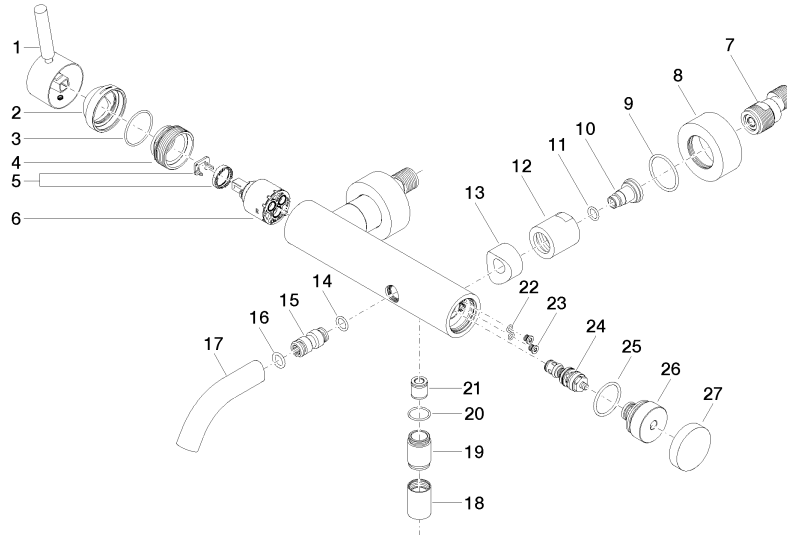

META Wannen-Einhandbatterie für Wandmontage ohne Garnitur - Schwarz matt

META

33 200 660

- Ausladung 202 mm
- runder Normalstrahl
- automatische Umstellung Wanne/Brause
- Brauseabgang 3/8"
- Schubrosetten Ø 60 mm
- Anschluss 1/2"
- Stichmaß 150 mm ± 15 mm
- Durchfluss max. 14 l/min bei 3 bar Fließdruck

33 200 660
mm [inches]

Durchflussdiagramm

Codes & Standards

DIN 4109

EN 1717

ISO 3822

Scottish Water
Byelaws

UK Water Supply
Regulations

Ü-Zeichen

**META Wannen-Einhandbatterie für Wandmontage ohne Garnitur - Schwarz
matt**

META

33 200 660
Zertifikate

Belgaqua_21-025-2 WRAS_2207 LGA_29

33 200 660

Produktversion ab 7/1/2023

Ersatzteile für die
anderen
Oberflächenvarianten
finden Sie hier:
Chrom

META Wannen-Einhandbatterie für Wandmontage ohne Garnitur - Schwarz matt

META

33 200 660

Ersatzteilstückliste

Produktversion ab 7/1/2023

Nr.	Artikelnummer	Benennung	Verbaumenge	Lieferzeit
	90 20 66 007 00-33	Griff Hebel 52 x 35 x 117 mm - Schwarz matt	36	30