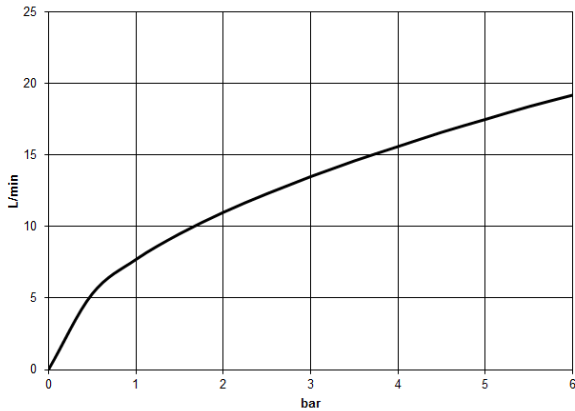

Durchflussdiagramm

Codes & Standards

DIN 4109

EN 1717

ISO 3822

Scottish Water
Byelaws

UK Water Supply
Regulations

Ü-Zeichen