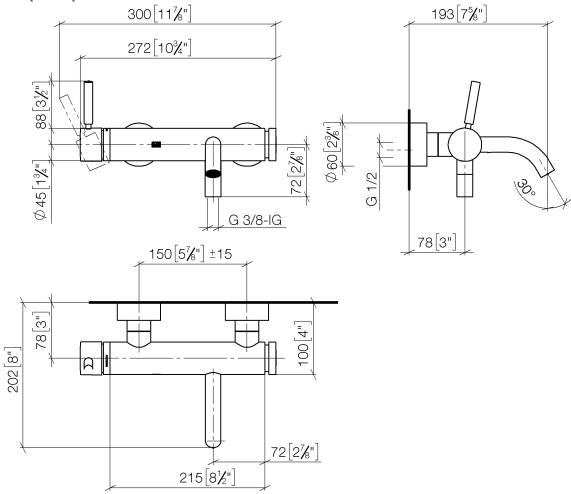

META Wannen-Einhandbatterie für Wandmontage ohne Garnitur - Schwarz matt

META

33 200 660

- Ausladung 202 mm
- runder Normalstrahl
- automatische Umstellung Wanne/Brause
- Brauseabgang 3/8"
- Schubrosetten Ø 60 mm
- Anschluss 1/2"
- Stichmaß 150 mm ± 15 mm
- Durchfluss max. 14 l/min bei 3 bar Fließdruck

33 200 660
mm [inches]

Durchflussdiagramm

Codes & Standards

DIN 4109

EN 1717

ISO 3822

Scottish Water
Byelaws

UK Water Supply
Regulations

Ü-Zeichen

**META Wannen-Einhandbatterie für Wandmontage ohne Garnitur - Schwarz
matt**

META

33 200 660
Zertifikate

Belgaqua_21-025-2 WRAS_2207 LGA_29

33 200 660

Produktversion ab 7/1/2023

Ersatzteile für die
anderen
Oberflächenvarianten
finden Sie hier:
Chrom

META Wannen-Einhandbatterie für Wandmontage ohne Garnitur - Schwarz matt

META

33 200 660

Ersatzteilstückliste

Produktversion ab 7/1/2023

Nr.	Artikelnummer	Benennung	Verbaumenge	Lieferzeit
	90 20 66 007 00-33	Griff Hebel 52 x 35 x 117 mm - Schwarz matt	36	30