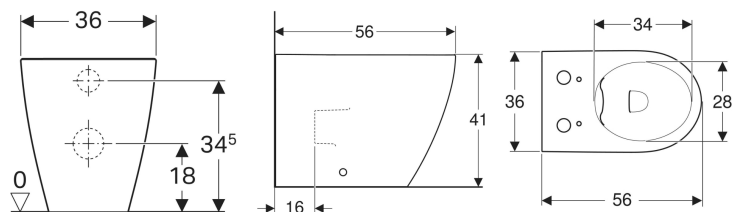

Stand-WC Tiefspüler, für Geberit AquaClean Tuma

Beispielbild

Verwendungszwecke

- Für UP-Spülkästen
- Zum Austauschen von Stand-WCs

Eigenschaften

- Tiefspül-WC mit Spezialglasur KeraTect
- Spülrandlose WC-Keramik
- Bodenstehend

Lieferumfang

- Befestigungsmaterial

Zusätzlich zu bestellen

- WC-Sitz

- Wandbündig
- Abgang horizontal oder vertikal
- Geschlossene Form
- Befestigung mit Schraube
- Typ 1, Vollmenge 6 / 5 / 4 l, nach EN 997

Technische Daten

Werkstoff | Sanitärkeramik

- Anschlussset für WC, ø 90 mm

Art.-Nr.	Farbe / Oberfläche	B	H	T	Quick-Release-Scharniere	VE1
244.192.11.1	weiß-alpin / KeraTect	35.5 cm	40.5 cm	56 cm	nein	1 St.