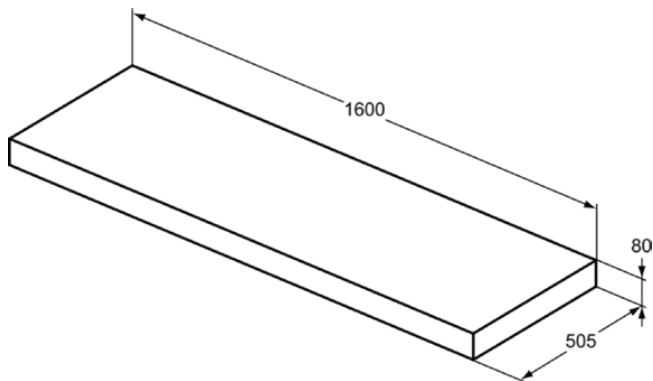

CONCA

T3953Y6

CONCA | Konsole 1600x505x80 mm in eiche hell furnier | Nachhaltig gewonnenes Holz, Echtholz furnier

Bild & Zeichnung

Allgemeine Informationen

Produktkategorie:	Möbel
Produktart:	Konsole
Marke:	Ideal Standard
Kollektion:	CONCA
Colour:	Y6 - Eiche Hell Furnier
Oberflächenveredelung:	Matt
Maximale Höhe (mm):	80
Maximale Breite (mm):	1600
Ausladung (mm):	505
Nettogewicht (kg):	16.50
EAN Code:	8014140461562