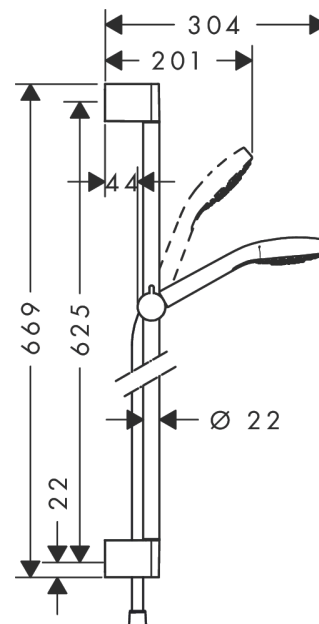

Croma Select S

Brauseset 110 1jet mit Brausestange 65 cm

Oberfläche: **Weiß/Chrom** Artikelnummer: **26564400**

Beschreibung

Merkmale

- besteht aus: Handbrause, Brausestange, Brauseschlauch, Handbrausehalterung
- Brausekopfgröße: 110 mm
- Strahlart: Rain
- um 45° verstellbarer Neigungswinkel der Handbrausehalterung
- maximale Durchflussmenge bei 3 bar: 16 l/min
- Mindestfließdruck: 1 bar
- Wandbefestigung: Schraubbefestigung
- Wandstützen aus Kunststoff
- Profil Brausestange: rund
- Brausestangendurchmesser: 22 mm
- Bohrabstand 625 mm
- brauseseitiger Drehwirbel gegen lästiges Verdrehen des Brauseschlauches

Technologie

Produktabbildung

Maßzeichnung

Croma Select S
Brauseset 110 1jet mit Brausestange 65 cm
 Oberfläche: Weiß/Chrom Artikelnummer: 26564400

Durchflussdiagramm

Die Verbrauchswerte wurden praxisnah mit den dazugehörigen Armaturen (Thermostat/Mischer/ Unterputzventil) gemessen.

Croma Select S
Brauseset 110 1jet mit Brausestange 65 cm
 Oberfläche: **Weiß/Chrom** Artikelnummer: **26564400**

Einbaubeispiel

Croma Select S
Brauset set 110 1jet mit Brausestange 65 cm
 Oberfläche: Weiß/Chrom Artikelnummer: 26564400

Explosionszeichnung

Baujahr: >10/14

Croma Select S
Brauset 110 1jet mit Brausestange 65 cm
 Oberfläche: **Weiß/Chrom** Artikelnummer: **26564400**

Ersatzteilliste

Baujahr: >10/14

Pos.	Beschreibung	Artikelnummer	PG	VE
1	Abdeckung	95217000	4	1
2	Fliesenausgleichsscheibe 7 mm	97450000	98	1
3	Wandstütze	95218000	3	1
4	Befestigungsteile	96179000	4	1
5	Schieber kompl.	92366000	9	1
6	Handbrause	26804400	98	1
7	Filtereinsatz	97708000	2	1
8	Brauseschlauch Isiflex'B 1,60 m	28276000	98	1
9	Dichtung	98058000	1	1