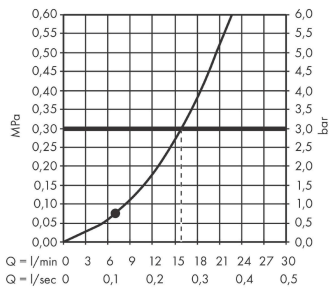

Croma Select S

Brauseset 110 1jet mit Brausestange 65 cm

Oberfläche: **Weiß/Chrom** Artikelnummer: **26564400**

Beschreibung

Merkmale

- besteht aus: Handbrause, Brausestange, Brauseschlauch, Handbrausehalterung
- Brausekopfgröße: 110 mm
- Strahlart: Rain
- um 45° verstellbarer Neigungswinkel der Handbrausehalterung
- maximale Durchflussmenge bei 3 bar: 16 l/min
- Mindestfließdruck: 1 bar
- Wandbefestigung: Schraubbefestigung
- Wandstützen aus Kunststoff
- Profil Brausestange: rund
- Brausestangendurchmesser: 22 mm
- Bohrabstand 625 mm
- brauseseitiger Drehwirbel gegen lästiges Verdrehen des Brauseschlauches

Technologie

Produktabbildung

Maßzeichnung

Croma Select S
Brauseset 110 1jet mit Brausestange 65 cm
 Oberfläche: Weiß/Chrom Artikelnummer: 26564400

Durchflussdiagramm

Die Verbrauchswerte wurden praxisnah mit den dazugehörigen Armaturen (Thermostat/Mischer/ Unterputzventil) gemessen.

Croma Select S
Brauseset 110 1jet mit Brausestange 65 cm
 Oberfläche: **Weiß/Chrom** Artikelnummer: **26564400**

Einbaubeispiel

Croma Select S
Brauset set 110 1jet mit Brausestange 65 cm
 Oberfläche: Weiß/Chrom Artikelnummer: 26564400