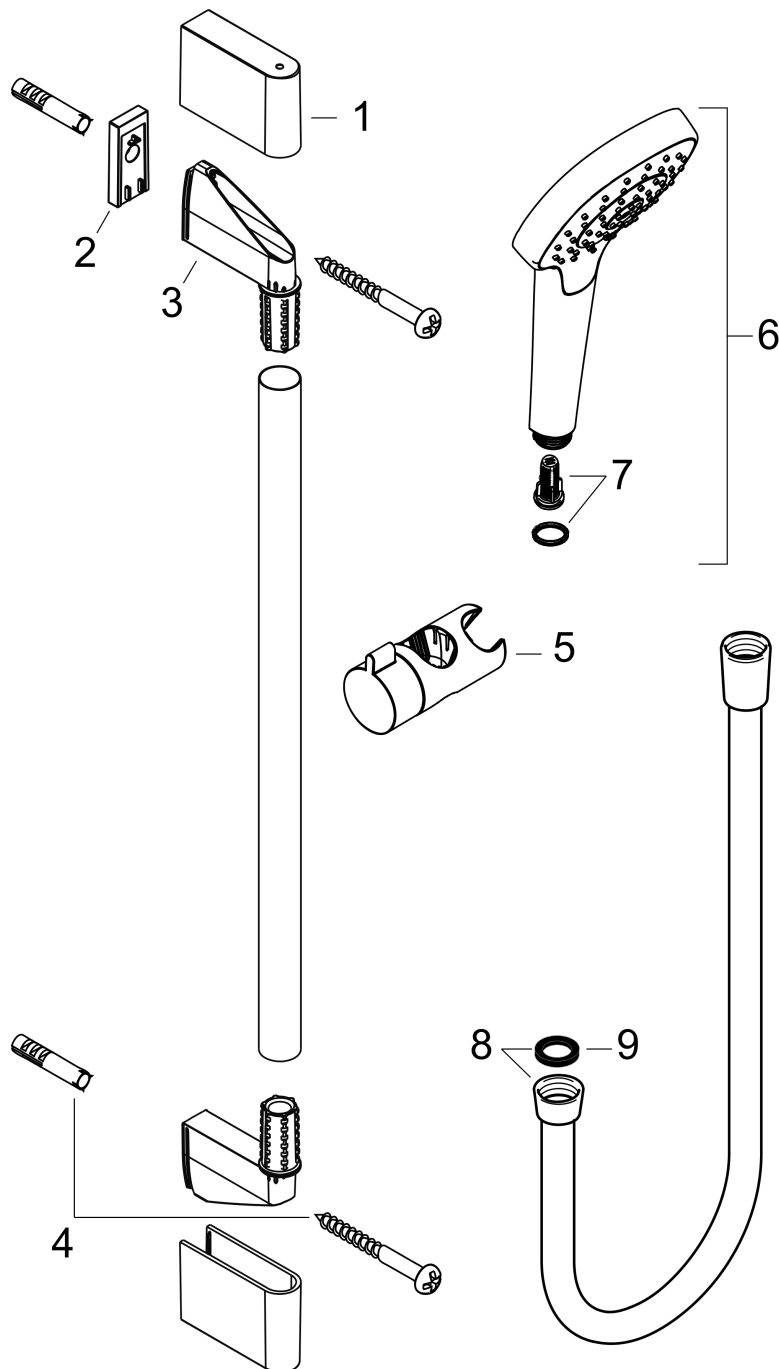

Croma Select S

Brauseset 110 1jet mit Brausestange 65 cm

Oberfläche: **Weiß/Chrom** Artikelnummer: **26564400**

Beschreibung

Merkmale

- besteht aus: Handbrause, Brausestange, Brauseschlauch, Handbrausehalterung
- Brausekopfgröße: 110 mm
- Strahlart: Rain
- um 45° verstellbarer Neigungswinkel der Handbrausehalterung
- maximale Durchflussmenge bei 3 bar: 16 l/min
- Mindestfließdruck: 1 bar
- Wandbefestigung: Schraubbefestigung
- Wandstützen aus Kunststoff
- Profil Brausestange: rund
- Brausestangendurchmesser: 22 mm
- Bohrabstand 625 mm
- brauseseitiger Drehwirbel gegen lästiges Verdrehen des Brauseschlauches

Technologie

Produktabbildung

Maßzeichnung

Croma Select S
Brauseset 110 1jet mit Brausestange 65 cm
 Oberfläche: Weiß/Chrom Artikelnummer: 26564400

Durchflussdiagramm

Die Verbrauchswerte wurden praxisnah mit den dazugehörigen Armaturen (Thermostat/Mischer/ Unterputzventil) gemessen.

Croma Select S
Brauseset 110 1jet mit Brausestange 65 cm
 Oberfläche: **Weiß/Chrom** Artikelnummer: **26564400**

Einbaubeispiel

Croma Select S
Brauset set 110 1jet mit Brausestange 65 cm
 Oberfläche: Weiß/Chrom Artikelnummer: 26564400

Explosionszeichnung

Baujahr: >10/14

Croma Select S
Brauset 110 1jet mit Brausestange 65 cm
 Oberfläche: **Weiß/Chrom** Artikelnummer: **26564400**

Ersatzteilliste

Baujahr: >10/14

Pos.	Beschreibung	Artikelnummer	PG	VE
1	Abdeckung	95217000	4	1
2	Fliesenausgleichsscheibe 7 mm	97450000	98	1
3	Wandstütze	95218000	3	1
4	Befestigungsteile	96179000	4	1
5	Schieber kompl.	92366000	9	1
6	Handbrause	26804400	98	1
7	Filtereinsatz	97708000	2	1
8	Brauseschlauch Isiflex'B 1,60 m	28276000	98	1
9	Dichtung	98058000	1	1