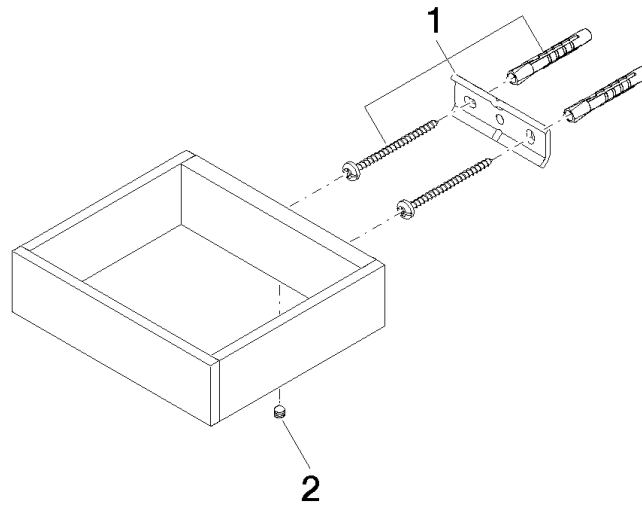

**Reserve-Papierrollenhalter - Platin gebürstet**

MEM

83 590 780

- Breite 132 mm
- Höhe 35 mm
- Ausladung 116 mm

Passt zu: MEM, CYO

	Platin gebürstet	83 590 780-06
	Chrom	83 590 780-00
	Platin	83 590 780-08
	Dark Chrome	83 590 780-19
	Messing gebürstet (23kt Gold)	83 590 780-28
	Champagne gebürstet (22kt Gold)	83 590 780-46
	Champagne (22kt Gold)	83 590 780-47
	Dark Platinum gebürstet	83 590 780-99

83 590 780

mm [inches]

83 590 780

Ersatzteile für die  
anderen  
Oberflächenvarianten  
finden Sie hier:  
Chrom

## Reserve-Papierrollenhalter - Platin gebürstet

MEM

83 590 780

### Ersatzteilstückliste

Nr.	Artikelnummer	Benennung	Verbaumenge	Lieferzeit
	05 17 20 718 00 90	Befestigungssatz 30 x 70 x 5 mm -	2	2