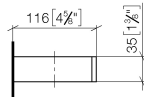

**Reserve-Papierrollenhalter - Platin gebürstet**

MEM

83 590 780

- Breite 132 mm
- Höhe 35 mm
- Ausladung 116 mm

Passt zu: MEM, CYO

	Platin gebürstet	83 590 780-06
	Chrom	83 590 780-00
	Platin	83 590 780-08
	Dark Chrome	83 590 780-19
	Messing gebürstet (23kt Gold)	83 590 780-28
	Champagne gebürstet (22kt Gold)	83 590 780-46
	Champagne (22kt Gold)	83 590 780-47
	Dark Platinum gebürstet	83 590 780-99

83 590 780

mm [inches]

83 590 780

Ersatzteile für die  
anderen  
Oberflächenvarianten  
finden Sie hier:  
Chrom

### Ersatzteilstückliste

Nr.	Artikelnummer	Benennung	Verbaumenge	Lieferzeit
	05 17 20 718 00 90	Befestigungssatz 30 x 70 x 5 mm -	2	2