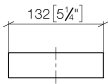

**Reserve-Papierrollenhalter - Platin gebürstet**

MEM

83 590 780

- Breite 132 mm
- Höhe 35 mm
- Ausladung 116 mm

Passt zu: MEM, CYO

	Platin gebürstet	83 590 780-06
	Chrom	83 590 780-00
	Platin	83 590 780-08
	Dark Chrome	83 590 780-19
	Messing gebürstet (23kt Gold)	83 590 780-28
	Champagne gebürstet (22kt Gold)	83 590 780-46
	Champagne (22kt Gold)	83 590 780-47
	Dark Platinum gebürstet	83 590 780-99

83 590 780

mm [inches]

83 590 780

Ersatzteile für die  
anderen  
Oberflächenvarianten  
finden Sie hier:  
Chrom