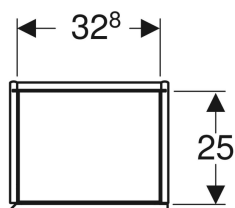

Geberit Hochschrank mit einer Tür

Beispielbild

Verwendungszwecke

- Für Serien Geberit ONE, Acanto, iCon und VariForm

Eigenschaften

- FSC™ C134279 zertifiziert
- Wandhängend
- Mit einer Tür
- Tür mit Dämpfungsmechanismus

- Griffmulde oder Push-to-open-Mechanismus zum Öffnen
- Mit vier versetzbaren Glaseinlegeböden
- Mit einem festen Einlegeboden
- Anschlagseite links oder rechts
- Feuchtigkeitsbeständig
- Vormontiert geliefert

Technische Daten

Werkstoff | Hochverdichtete Dreischicht-Holzspanplatte

Lieferumfang

- Hochschrank
- 4 Glaseinlegeböden

- Befestigungsmaterial

Art.-Nr.	Farbe / Oberfläche	B	H	T	VE1
502.316.01.3	* Korpus und Front: weiß / lackiert matt	36 cm	180 cm	29.1 cm	1 St.