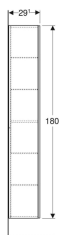

Geberit Hochschrank mit einer Tür

Beispielbild

Verwendungszwecke

- Für Serien Geberit ONE, Acanto, iCon und VariForm

Eigenschaften

- FSC™ C134279 zertifiziert
- Wandhängend
- Mit einer Tür
- Tür mit Dämpfungsmechanismus

- Griffmulde oder Push-to-open-Mechanismus zum Öffnen
- Mit vier versetzbaren Glaseinlegeböden
- Mit einem festen Einlegeboden
- Anschlagseite links oder rechts
- Feuchtigkeitsbeständig
- Vormontiert geliefert

Technische Daten

Werkstoff | Hochverdichtete Dreischicht-Holzspanplatte

Lieferumfang

- Hochschrank
- 4 Glaseinlegeböden

- Befestigungsmaterial

Art.-Nr.	Farbe / Oberfläche	B	H	T	VE1
502.316.01.3	* Korpus und Front: weiß / lackiert matt	36 cm	180 cm	29.1 cm	1 St.