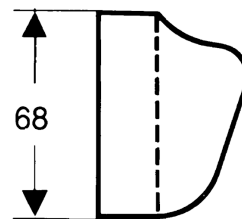

**Brausehalter**

Oberfläche: **Chrom** Artikelnummer: **28321000**

**Beschreibung**

**Merkmale**

- feste Halteposition
- für Schläuche mit konischer Mutter
- Material: Kunststoff

**Produktabbildung**

**Maßzeichnung**

**Brausehalter**

Oberfläche: **Chrom** Artikelnummer: **28321000**

**Explosionszeichnung**

Baujahr: >10/81

**Brausehalter**

Oberfläche: **Chrom** Artikelnummer: **28321000**

**Ersatzteilliste**

Baujahr: >10/81