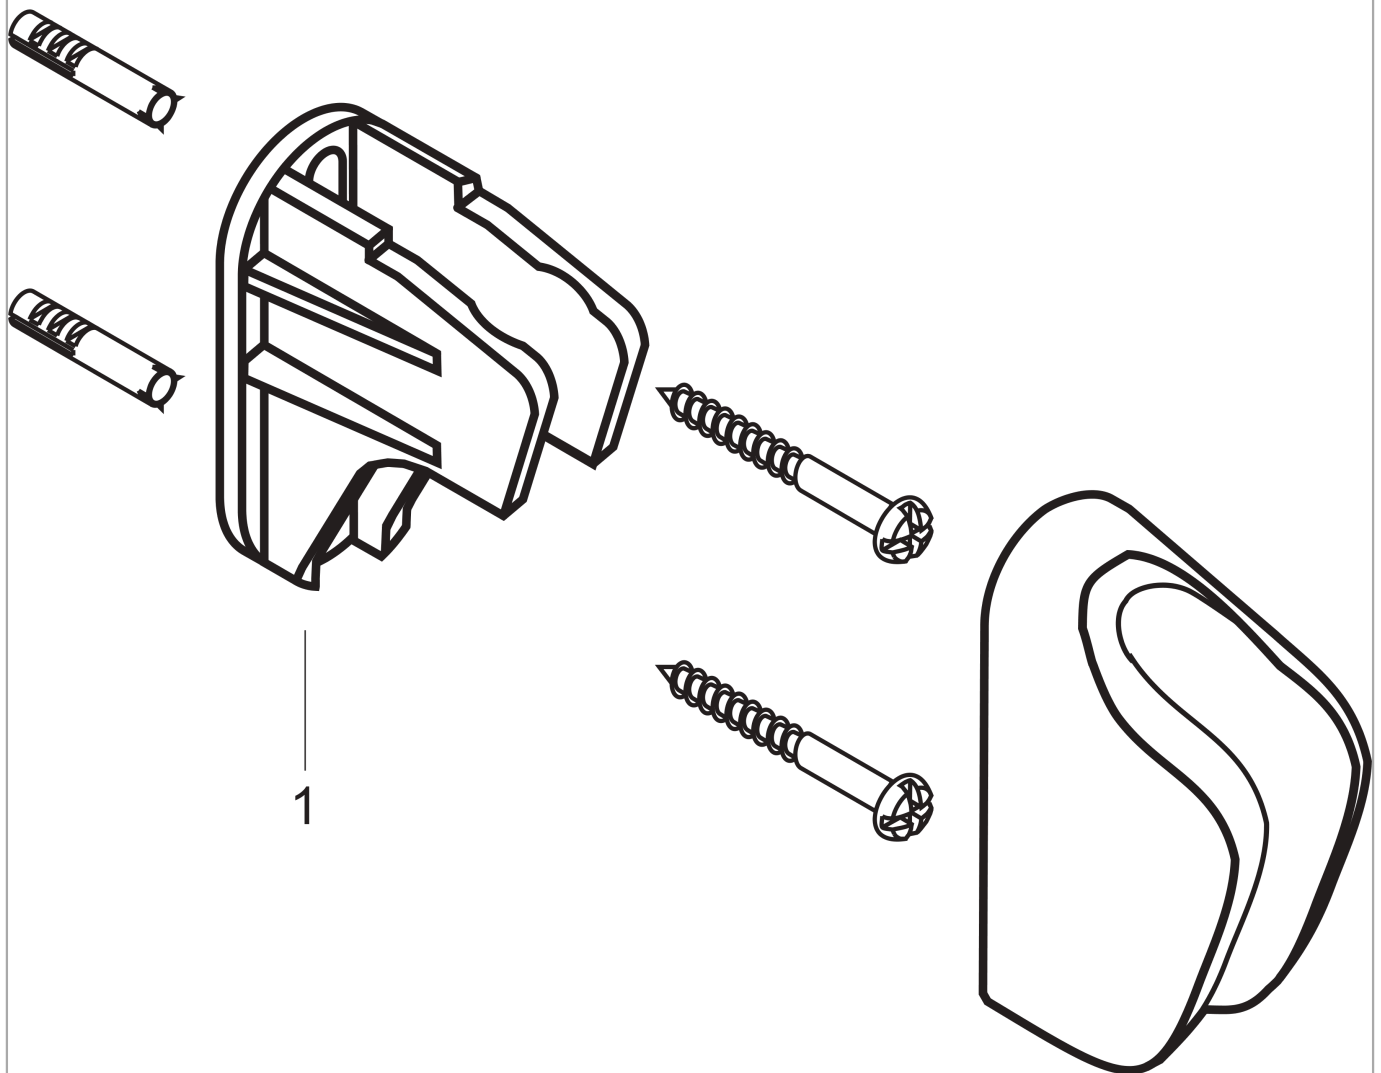

**Brausehalter**

Oberfläche: **Chrom** Artikelnummer: **28321000**

**Beschreibung**

**Merkmale**

- feste Halteposition
- für Schläuche mit konischer Mutter
- Material: Kunststoff

**Produktabbildung**

**Maßzeichnung**

**Brausehalter**

Oberfläche: **Chrom** Artikelnummer: **28321000**

**Explosionszeichnung**

Baujahr: >10/81

**Brausehalter**

Oberfläche: **Chrom** Artikelnummer: **28321000**

**Ersatzteilliste**

Baujahr: >10/81