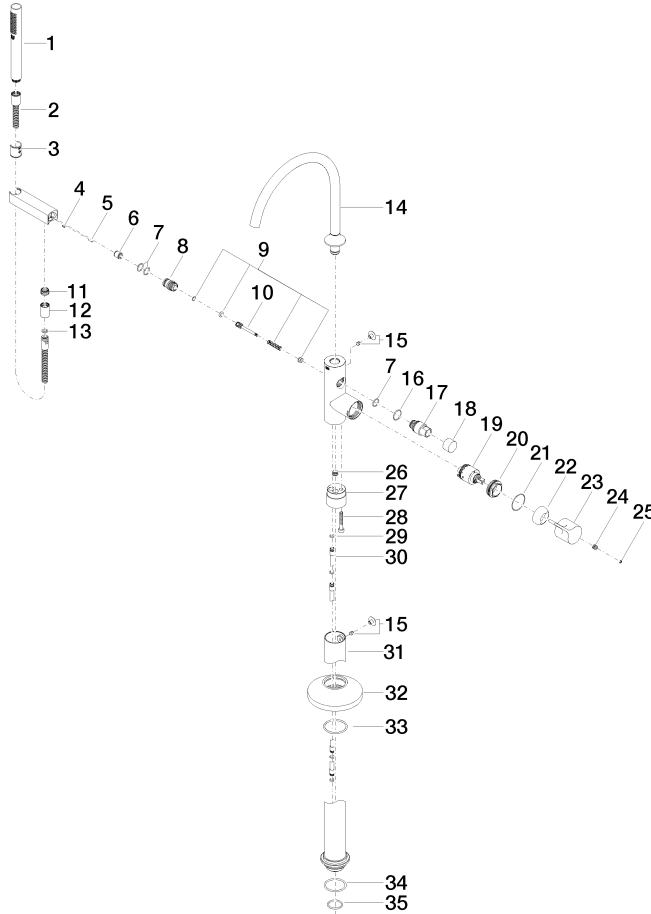

VAIA Wannen-Einhandbatterie mit Standrohr für freistehende Montage mit Schlauchbrausegarnitur - Dark Platinum gebürstet

VAIA

25 863 809

Produktversion ab 4/1/2024