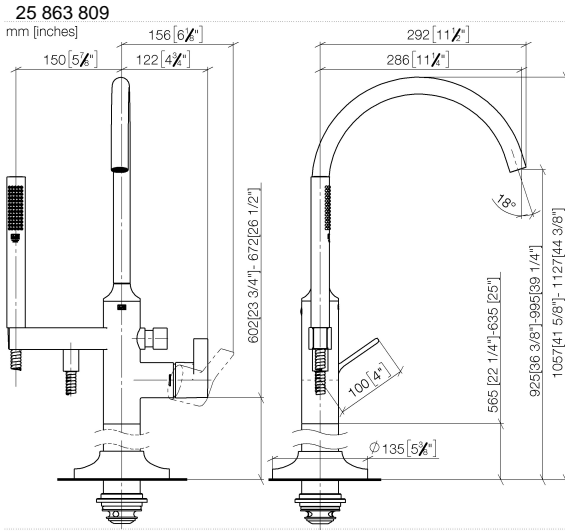

VAIA Wannen-Einhandbatterie mit Standrohr für freistehende Montage mit Schlauchbrausegarnitur - Dark Platinum gebürstet

VAIA