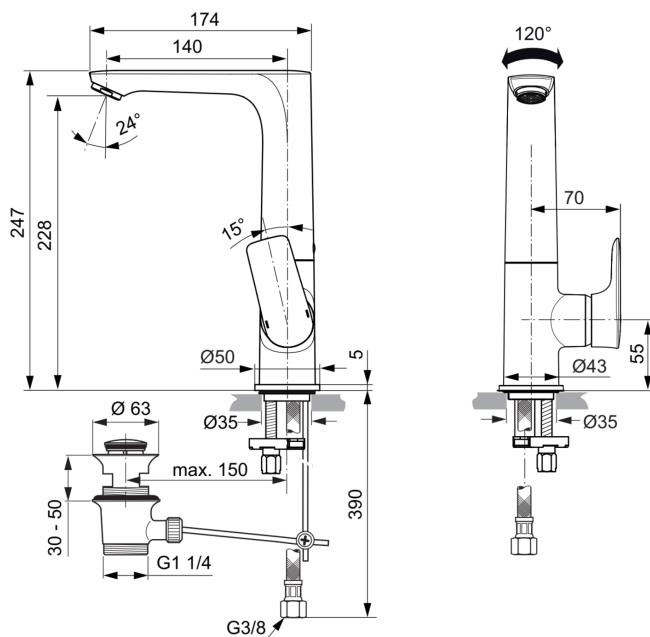

CONNECT AIR

A7020A5

CONNECT AIR | Waschtischarmatur 95x177.5x247 mm, 140 mm vertikaler Abstand bis Mitte Auslauf in magnetic grey, 5 l/min (3 bar), mit Ablaufgarnitur | EasyFix, FirmaFlow, PVD Technologie

Bild & Zeichnung

Allgemeine Informationen

Produktkategorie:	Waschtischarmaturen
Produktart:	Waschtischarmatur
Marke:	Ideal Standard
Kollektion:	CONNECT AIR
Designer:	Ideal Standard
Colour:	A5 - Magnetic Grey
Oberflächenveredelung:	satın
Maximale Höhe (mm):	247
Maximale Breite (mm):	95
Ausladung (mm):	177.5
Befestigungsart:	EasyFix
Nettogewicht (kg):	2.70
EAN Code:	4015413348119

Produktspezifikationen

Anzahl der Rosette(n):	1
Anzahl der Griffe:	1
BlueStart Technologie:	Nein
Farbcode:	A5
Farbbeschreibung:	magnetic grey
Cool Body Technologie:	Nein
DVGW-Eigensicher:	Nein
Easy-Fix Technologie:	Ja
FirmaFlow Kartusche:	Ja
Griff-Anwendung:	Volumen & Temperaturkontrolle
Griffposition:	Seitlich
IdealPure Technologie:	Nein
Mit Kettenöse:	Nein