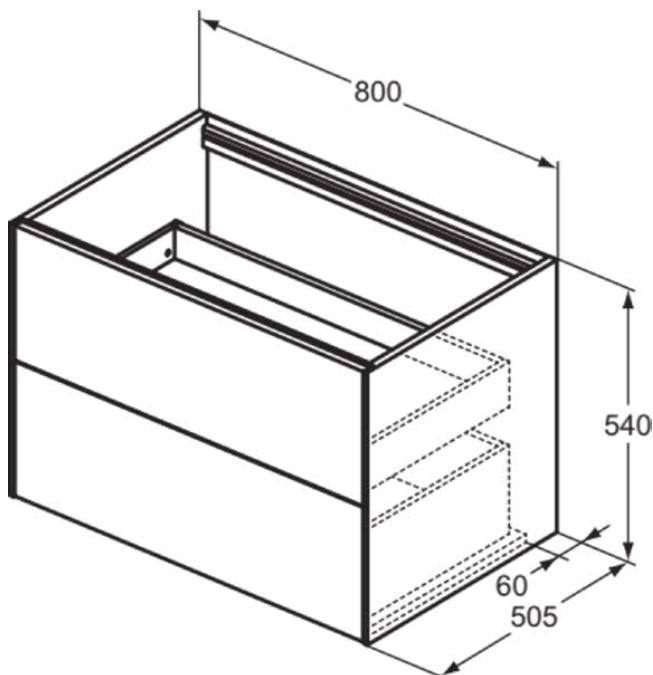

CONCA

T4356Y4

CONCA | Waschtisch-Unterschrank 800x505x540 mm in eiche geflammt furnier, 2 Schubladen | Vollauszug, Push-to-open, SoftClosing, Vormontiert, Nachhaltig gewonnenes Holz, Echtholz furnier

Bild & Zeichnung

Allgemeine Informationen

Produktkategorie:	Möbel
Produktart:	Waschtisch-Unterschrank
Marke:	Ideal Standard
Kollektion:	CONCA
Designer:	Palomba Serafini Associati
Colour:	Y4 - Eiche Geflammt Furnier
Oberflächenveredelung:	Matt
Höhe (mm):	540
Breite (mm):	800
Ausladung (mm):	505
Befestigungsart:	Befestigungsset
Nettogewicht (kg):	41.00
EAN Code:	8014140465812

CONCA

T4356Y4

CONCA | Waschtisch-Unterschrank 800x505x540 mm in eiche geflammt furnier, 2 Schubladen | Vollauszug, Push-to-open, SoftClosing, Vormontiert, Nachhaltig gewonnenes Holz, Echtholz furnier

Produktspezifikationen