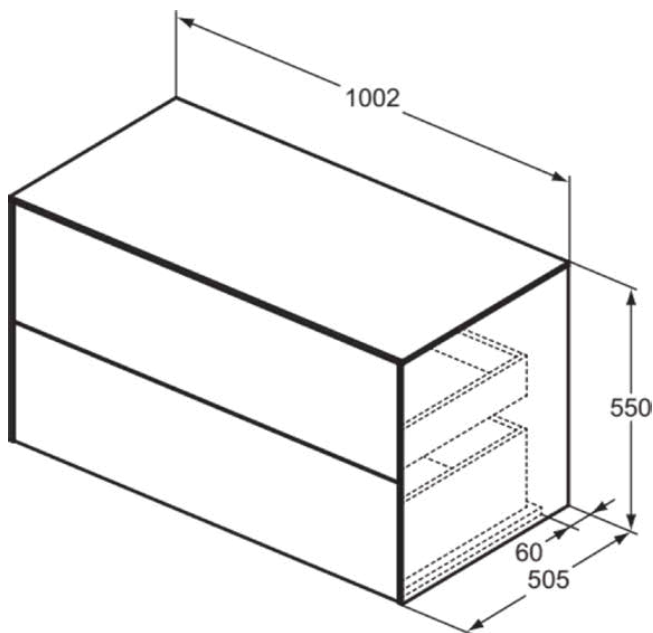

## T4323Y6

CONCA | Waschtisch-Unterschrank 1002x505x550 mm in eiche hell furnier, 2 Schubladen | Vollauszug, Push-to-open, SoftClosing, Vormontiert, Nachhaltig gewonnenes Holz, Echtholz furnier

### Allgemeine Informationen

Produktkategorie:	Möbel
Produktart:	Waschtisch-Unterschrank
Marke:	Ideal Standard
Kollektion:	CONCA
Designer:	Palomba Serafini Associati
Colour:	Y6 - Eiche Hell Furnier
Oberflächenveredelung:	Matt
Höhe (mm):	550
Breite (mm):	1002
Ausladung (mm):	505
Befestigungsart:	Befestigungsset
Nettogewicht (kg):	50.00
EAN Code:	8014140464143