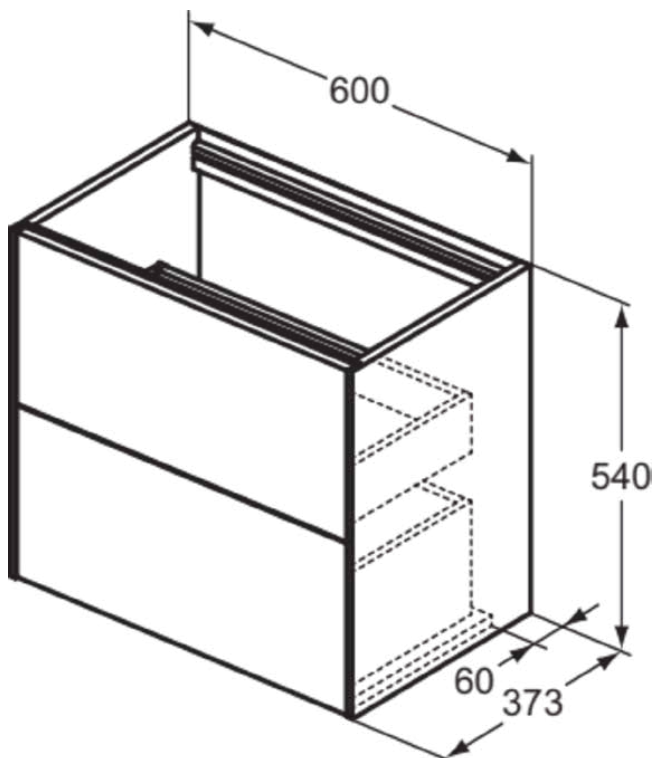

CONCA

T4354Y2

CONCA | Waschtisch-Unterschrank 600x373x540 mm in anthrazit matt lackiert, 2 Schubladen | Vollauszug, Push-to-open, SoftClosing, Platzsparend, Vormontiert, Nachhaltig gewonnenes Holz, Echtholz furnier

Bild & Zeichnung

Allgemeine Informationen

Produktkategorie:	Möbel
Produktart:	Waschtisch-Unterschrank
Marke:	Ideal Standard
Kollektion:	CONCA
Designer:	Palomba Serafini Associati
Colour:	Y2 - Anthrazit Matt Lackiert
Oberflächenveredelung:	Matt
Höhe (mm):	540
Breite (mm):	600
Ausladung (mm):	373
Befestigungsart:	Befestigungsset
Nettogewicht (kg):	27.50
EAN Code:	8014140465676