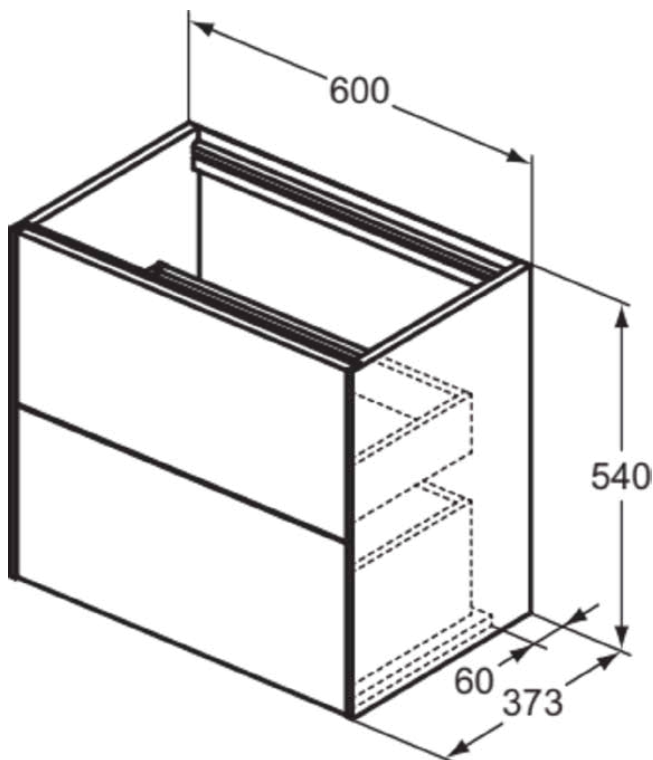

## T4354Y2

CONCA | Waschtisch-Unterschrank 600x373x540 mm in anthrazit matt lackiert, 2 Schubladen | Vollauszug, Push-to-open, SoftClosing, Platzsparend, Vormontiert, Nachhaltig gewonnenes Holz, Echtholz furnier

### Allgemeine Informationen

Produktkategorie:	Möbel
Produktart:	Waschtisch-Unterschrank
Marke:	Ideal Standard
Kollektion:	CONCA
Designer:	Palomba Serafini Associati
Colour:	Y2 - Anthrazit Matt Lackiert
Oberflächenveredelung:	Matt
Maximale Höhe (mm):	540
Maximale Breite (mm):	600
Ausladung (mm):	373
Befestigungsart:	Befestigungsset
Nettogewicht (kg):	27.50
EAN Code:	8014140465676