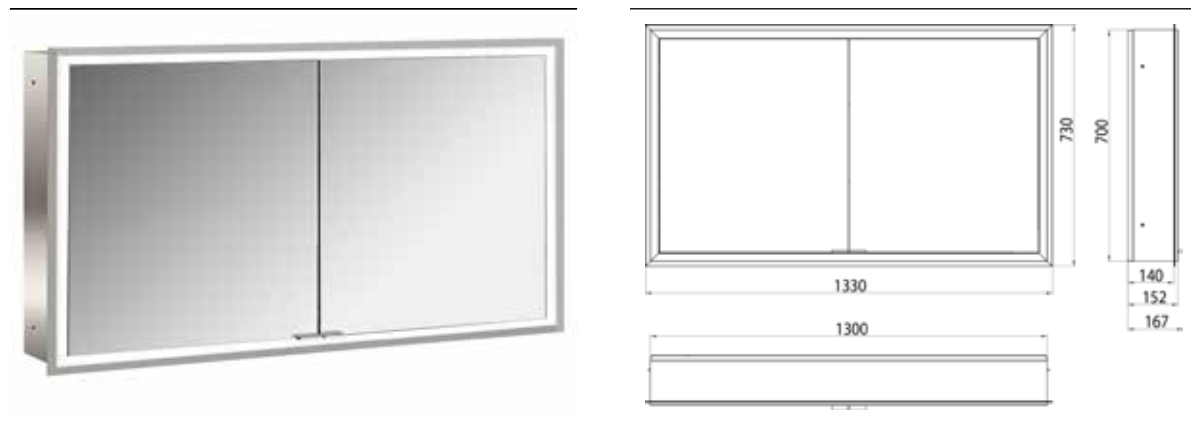

PRODUKTINFORMATION

Lichtspiegelschrank prime, 1.300 mm, 2 Türen, Unterputzmodell, IP20 aluminium/spiegel

Art.-Nr.9497 062 95

mit verspiegelter- oder weißer Glasrückwand, 2 stufenlos einstellbare Ablagen, 2 Türen, 2 Steckdosen, stufenlose Lichtsteuerung (an/aus, Helligkeit und Lichtfarbe) über drei in die Glasrückwand integrierte Touchsensoren, Höhe: 730 mm, LED-Beleuchtung