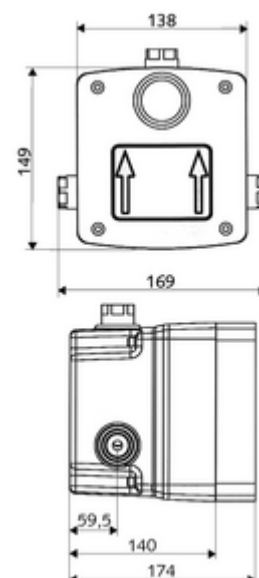

Artikelnummer: 01 822 00 99

Unterputz-Masterbox WBD-E-V Vorgemischtes Wasser

Für Unterputz-Duscharmatur LINUS Basic D-C-V. Elektronische Auslösung. Mit abgedichteten Gehäusedurchführungen und innenliegender Vorabspernung.

Lieferumfang

- Masterbox
  - Rohbaugehäuse
  - Unterputz-Duscharmatur mit Vorabspernung
  - Magnetventil 6 V
  - Vorfilter
  - Rückflussverhinderer RV (EN 1717: EB)
- Spülstutzen
- Putzdeckel

Technische Daten

- Durchfluss bei 3 bar: 15 l/min
- Fließdruck: 1,0 - 5,0 bar
- Max. Ruhedruck: 8 bar
- Max. Betriebstemperatur: 70 °C (80 °C für thermische Desinfektion)
- Werkstoff: Gehäuse Kunststoff; Wasserstrecke entzinkungsbeständiges Messing konform TrinkwV
- Abmessungen: B 138 mm x H 149 mm x T 140 mm
- Einbautiefe: 100 - 124 mm
- Anschluss: DN 15 G 1/2 IG
- Abgang: DN 15 G 1/2 IG
- Zertifikate: P-IX 18001/IA, Belgaqua
- Geräuschkategorie: I
- Durchflussklasse: A

Lieferdaten

- Gewicht: 1,79 kg/Stück
- Verpackungseinheit: 1

Notwendige zugehörige Artikel

Unterputz-Dusche LINUS Basic D-C-V   Artikelnr.: 01 921 28 99
Zur Bauwerksabdichtung gemäß DIN 18534
Dehnzonenmanschette   Artikelnr.: 00 919 00 99

Empfohlene zugehörige Artikel

Dusch-Modul MONTUS   Artikelnr.: 03 091 00 99

Montagehinweis

- Stromversorgung entsprechend der jeweiligen Dusch-Elektronik vorsehen.