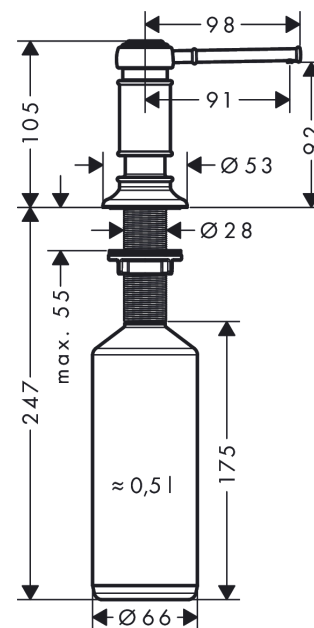

## AXOR Montreux Spülmittel-/ Lotionspender

Oberfläche: **Chrom** Artikelnummer: **42018000**

### Merkmale

- passend für abgestimmtes Produktdesign zu ausgewählten Küchenmischer
- Ausladung 91 mm
- Material: hochwertige Metallkonstruktion
- korrosionsbeständiges Auslaufrohr
- Flascheninhalt 500 ml
- Dosiermenge 2 ml
- bequem von oben zu befüllen
- für Einbau in Arbeitsplatten bis 55 mm
- einfache und sichere Montage ohne Werkzeug
- Befestigungslochbohrung 28 - 35 mm Durchmesser erforderlich

### Maßzeichnung

**AXOR Montreux**  
**Spülmittel-/ Lotionspender**  
Oberfläche: **Chrom** Artikelnummer: **42018000**

## Explosionszeichnung

Baujahr: >10/18

**AXOR Montreux**  
**Spülmittel-/ Lotionspender**  
Oberfläche: **Chrom** Artikelnummer: **42018000**