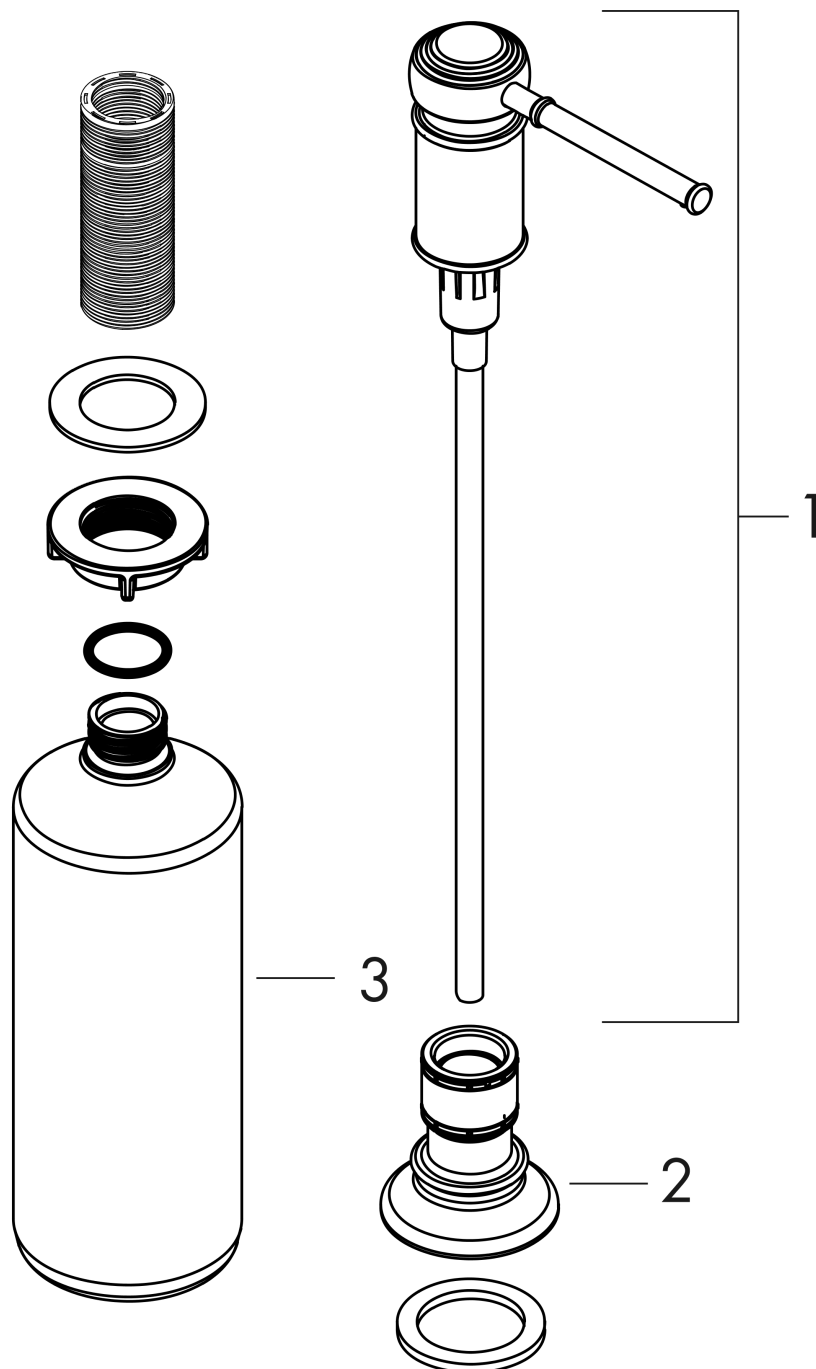

### Merkmale

- passend für abgestimmtes Produktdesign zu ausgewählten Küchenmischer
- Ausladung 91 mm
- Material: hochwertige Metallkonstruktion
- korrosionsbeständiges Auslaufrohr
- Flascheninhalt 500 ml
- Dosiermenge 2 ml
- bequem von oben zu befüllen
- für Einbau in Arbeitsplatten bis 55 mm
- einfache und sichere Montage ohne Werkzeug
- Befestigungslochbohrung 28 - 35 mm Durchmesser erforderlich

### Maßzeichnung

**AXOR Montreux**  
**Spülmittel-/ Lotionspender**  
Oberfläche: **Chrom** Artikelnummer: **42018000**

## Explosionszeichnung

Baujahr: >10/18

**AXOR Montreux**  
**Spülmittel-/ Lotionspender**  
Oberfläche: **Chrom** Artikelnummer: **42018000**

## Ersatzteilliste

Baujahr: >10/18

Pos.		Artikelnummer	PG	VE
1	Pumpe	93280000	13	1
2	Rosette Ø 53 mm	93279000	15	1
3	Flasche für Lotionspender	93278000	6	1