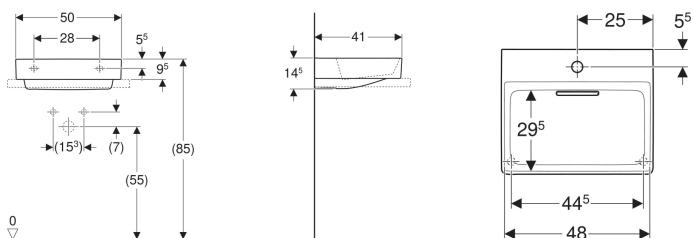

## Geberit ONE Aufsatzwaschtisch rechteckig, Abgang horizontal

Beispielbild

### Eigenschaften

- Abgang horizontal
- Überlauffunktion unsichtbar

### Technische Daten

Werkstoff | Sanitärkeramik

- Waschbeckenanschluss und Geruchsverschluss Raumsparmodell
- Befestigungsmaterial

Art.-Nr.	Farbe / Oberfläche	Hahnloch	Überlauf	B	B2	H	T	T2	Befestigungspunkte	VE1
505.025.00.1	Waschtisch: weiß matt Blende: weiß glänzend	ohne	ohne	50 cm		14.5 cm	41 cm		2	1 St.