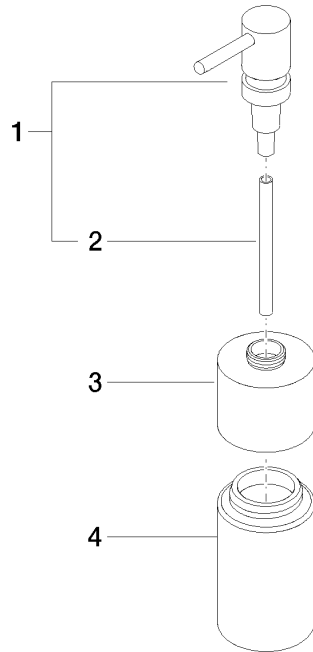

Spender Standmodell - Dark Platinum gebürstet

MEM

84 435 970

- Flasche aus Kristallglas, matt
- Breite 60 mm
- Höhe 200 mm
- 250 ml Flaschenvolumen
- Ausladung 59 mm

Passt zu ELIO, ENO, MEM, META SQUARE, SYNC, TARA und TARA ULTRA

Passt zu: MEM, TARA, ELIO, ENO, TARA ULTRA, SYNC, META SQUARE

	Dark Platinum gebürstet	84 435 970-99
	Chrom	84 435 970-00
	Platin gebürstet	84 435 970-06
	Platin	84 435 970-08
	Dark Chrome	84 435 970-19
	Light Gold	84 435 970-26
	Light Gold gebürstet	84 435 970-27
	Messing gebürstet (23kt Gold)	84 435 970-28
	Schwarz matt	84 435 970-33
	Bronze gebürstet	84 435 970-42
	Champagne gebürstet (22kt Gold)	84 435 970-46
	Champagne (22kt Gold)	84 435 970-47
	Chrom gebürstet	84 435 970-93

84 435 970

mm [inches]

Produktversion ab 10/1/2023

Ersatzteile für die
anderen
Oberflächenvarianten
finden Sie hier:
Chrom

Spender Standmodell - Dark Platinum gebürstet

MEM

84 435 970

Ersatzteilstückliste