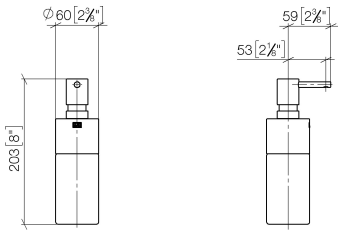

Spender Standmodell - Dark Platinum gebürstet

MEM

84 435 970

- Flasche aus Kristallglas, matt
- Breite 60 mm
- Höhe 200 mm
- 250 ml Flaschenvolumen
- Ausladung 59 mm

Passt zu ELIO, ENO, MEM, META SQUARE, SYNC, TARA und TARA ULTRA

84 435 970

mm [inches]

Produktversion ab 10/1/2023

Ersatzteile für die
anderen
Oberflächenvarianten
finden Sie hier:
Chrom

Spender Standmodell - Dark Platinum gebürstet

MEM

84 435 970

Ersatzteilstückliste