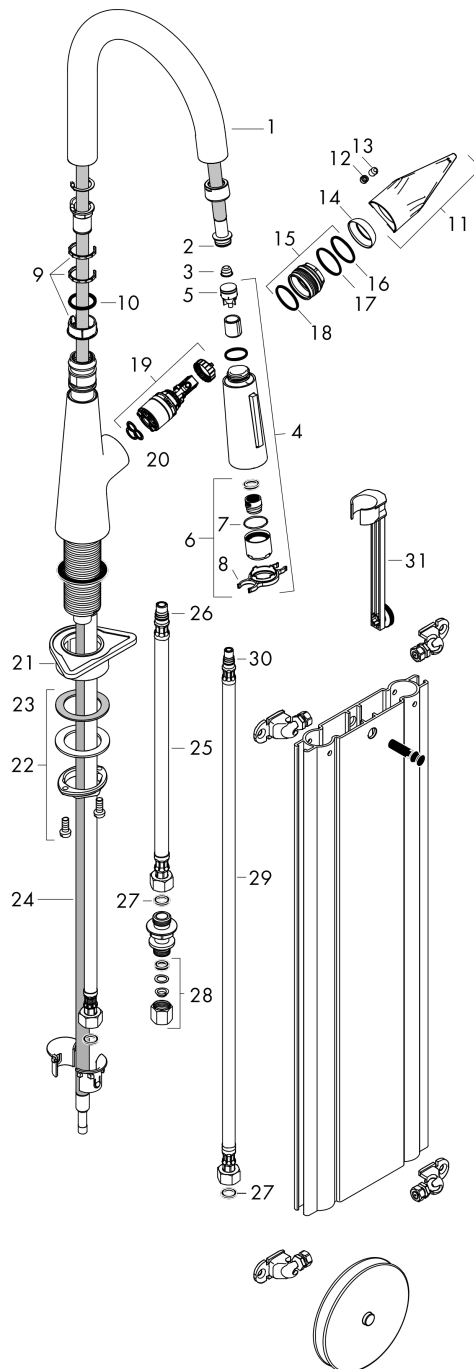

**Talis M51**  
**Einhebel-Küchenmischer 160, Ausziehbrause, 2jet, sBox**  
 Oberfläche: **Edelstahl Finish** Artikelnummer: **73850800**

**Durchflussdiagramm**

**Talis M51**  
**Einhebel-Küchenmischer 160, Ausziehbrause, 2jet, sBox**  
 Oberfläche: **Edelstahl Finish** Artikelnummer: **73850800**

Explosionszeichnung

Baujahr: >04/19

## Talis M51

Einhebel-Küchenmischer 160, Ausziehbrause, 2jet, sBox

Oberfläche: **Edelstahl Finish** Artikelnummer: **73850800**

### Ersatzteilliste

Baujahr: >04/19

Pos.	Beschreibung	Artikelnummer	PG	VE
1	Auslauf kpl.	93159800	17	1
2	O-Ring 11x2	98127000	1	1
3	Sieb	97735000	1	1
4	Ausziehbrause	92732800	17	1
5	Rückflußverhinderer	96737000	8	1
6	Strahlregler laminar M22x1 (15 l/min)	95909000	10	1
7	O-Ring 20x1	98140000	1	1
8	Serviceschlüssel	95910000	3	1
9	Gleitring-Set	98365000	3	1
10	O-Ring 21x2,5	98211000	1	1
11	Griff	93148800	10	1
12	Griffstopfen	95704000	1	1
13	Madenschraube M6x10 DIN 916	96029000	1	1
14	Kappe	95493800	8	1
15	Mutter	98864000	9	1
16	O-Ring 23x2	98398000	1	1
17	O-Ring 27x1,5	92527000	4	1
18	O-Ring 25x1,5	98146000	1	1
19	Kartusche kpl.	97685000	11	1
20	Dichtung	98865000	8	1
21	Befestigungsteil	97523000	2	1
22	Schaftbefestigung kpl. (Ø 34)	95049000	5	1
23	Gleitring	97548000	1	1
24	Schlauch	93191000	13	1
25	Anschlussschlauch 450 mm M10x1 G3/8	96507000	9	1
26	O-Ring 8x1,75	97827000	1	1
27	Dichtungsset	95581000	2	1
28	Quetschverschraubung	96099000	3	1
29	Anschlussschlauch 900 mm M8x0,75 G3/8	96316000	9	1
30	O-Ring 7x1,5	98422000	1	1
31	Verlängerung	43333000	98	1