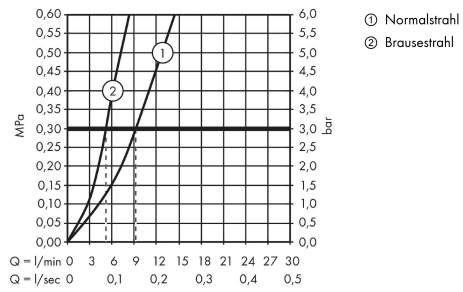

**Talis M51**  
**Einhebel-Küchenmischer 160, Ausziehbrause, 2jet, sBox**  
 Oberfläche: **Edelstahl Finish** Artikelnummer: **73850800**

**Durchflussdiagramm**

**Talis M51**  
**Einhebel-Küchenmischer 160, Ausziehbrause, 2jet, sBox**  
 Oberfläche: **Edelstahl Finish** Artikelnummer: **73850800**