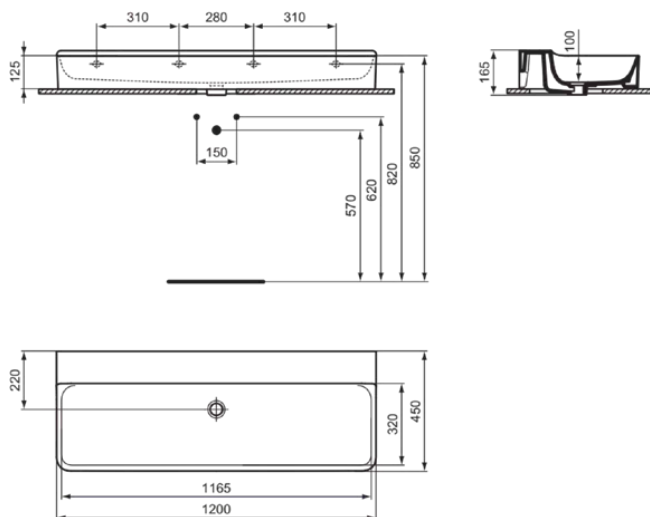

## T3845MA

CONCA | Waschtisch 1200x450x145 mm in weiß, ohne Hahnloch, ohne Überlauf | Platzsparender Waschtisch, IdealPlus

### Allgemeine Informationen

Produktkategorie:	Waschtische
Produktart:	Waschtisch
Marke:	Ideal Standard
Kollektion:	CONCA
Designer:	Palomba Serafini Associati
Colour:	MA - Weiß
Oberflächenveredelung:	glänzend
Maximale Höhe (mm):	145
Maximale Breite (mm):	1200
Ausladung (mm):	450
Nettogewicht (kg):	32.00
EAN Code:	8014140469315