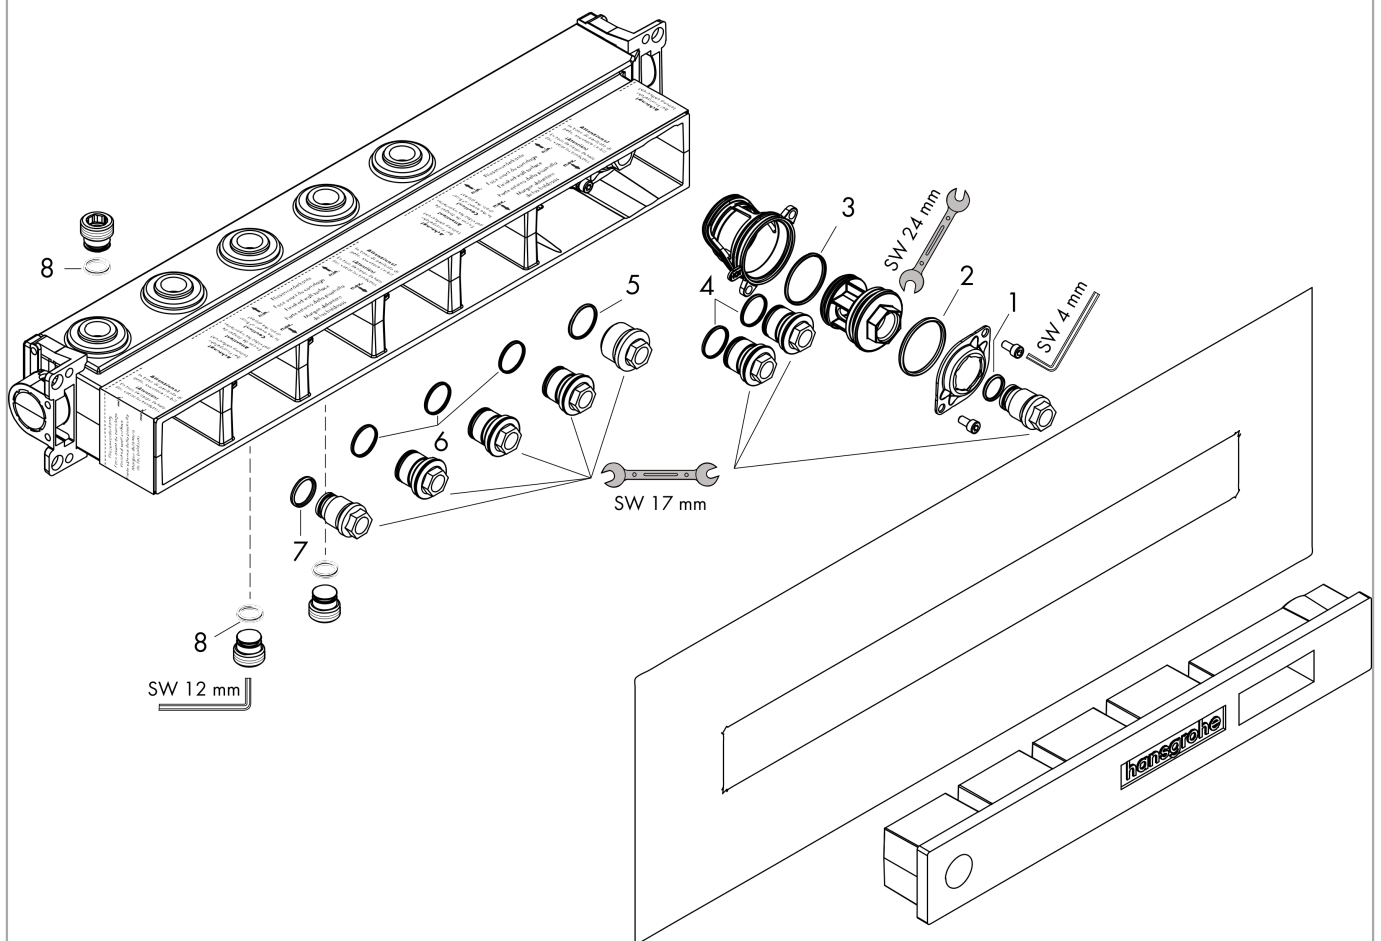

RainSelect

Grundkörper für 3 Verbraucher

Oberfläche: k.a. Artikelnummer: 15311180

Beschreibung

Merkmale

- 3 Verbraucher
- Anschlussgewinde Rp $\frac{3}{4}$
- Anschlussgröße: DN15/DN20
- horizontale Montage
- schallentkoppelte Montage
- Minimale Einbautiefe: 87 mm
- Maximale Einbautiefe: 122 mm
- DVGW NW-6509CU0526
- P-IX 29578/IBBB
- EPD Basic Sets

Zertifikate / Nachhaltigkeit

Produktabbildung

Maßzeichnung

RainSelect
Grundkörper für 3 Verbraucher
Oberfläche: k.a. Artikelnummer: **15311180**

Einbaubeispiel

RainSelect
1531118X / 15381XXX

RainSelect
Grundkörper für 3 Verbraucher
 Oberfläche: k.a. Artikelnummer: 15311180

Explosionszeichnung

Baujahr: >10/17

RainSelect

Grundkörper für 3 Verbraucher

Oberfläche: k.a. Artikelnummer: 15311180

Ersatzteilliste

Baujahr: >10/17

Pos.	Beschreibung	Artikelnummer	PG	VE
1	O-Ring 15x2,5	98131000	1	1
2	O-Ring 38x2,5	98198000	2	1
3	O-Ring 34x2	98383000	2	1
4	O-Ring 20x2	98165000	1	1
5	O-Ring 21,95x1,78	95169000	1	1
6	O-Ring 20x1,5	98197000	1	1
7	O-Ring 18x2	98181000	2	1
8	O-Ring 13x2	98128000	1	1
a	Verlängerung 25 mm	93433000	19	1