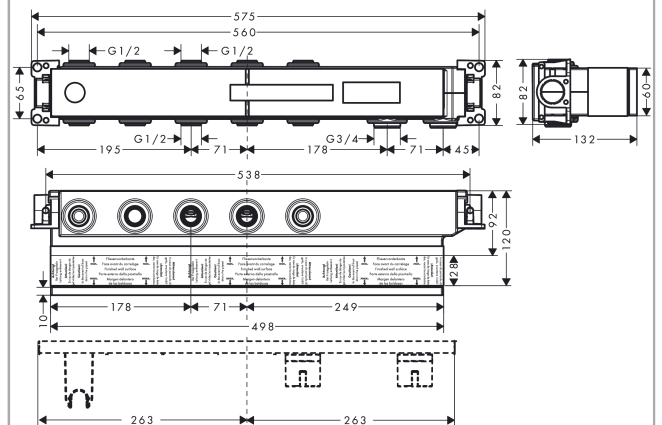

RainSelect

Grundkörper für 3 Verbraucher

Oberfläche: k.a. Artikelnummer: 15311180

Beschreibung

Merkmale

- 3 Verbraucher
- Anschlussgewinde Rp $\frac{3}{4}$
- Anschlussgröße: DN15/DN20
- horizontale Montage
- schallentkoppelte Montage
- Minimale Einbautiefe: 87 mm
- Maximale Einbautiefe: 122 mm
- DVGW NW-6509CU0526
- P-IX 29578/IBBB
- EPD Basic Sets

Zertifikate / Nachhaltigkeit

Produktabbildung

Maßzeichnung

RainSelect
Grundkörper für 3 Verbraucher
Oberfläche: k.a. Artikelnummer: **15311180**

Einbaubeispiel

RainSelect
1531118X / 15381XXX

RainSelect
Grundkörper für 3 Verbraucher
 Oberfläche: k.a. Artikelnummer: 15311180

Explosionszeichnung

Baujahr: >10/17

RainSelect

Grundkörper für 3 Verbraucher

Oberfläche: k.a. Artikelnummer: 15311180

Ersatzteilliste

Baujahr: >10/17

Pos.	Beschreibung	Artikelnummer	PG	VE
1	O-Ring 15x2,5	98131000	1	1
2	O-Ring 38x2,5	98198000	2	1
3	O-Ring 34x2	98383000	2	1
4	O-Ring 20x2	98165000	1	1
5	O-Ring 21,95x1,78	95169000	1	1
6	O-Ring 20x1,5	98197000	1	1
7	O-Ring 18x2	98181000	2	1
8	O-Ring 13x2	98128000	1	1
a	Verlängerung 25 mm	93433000	19	1