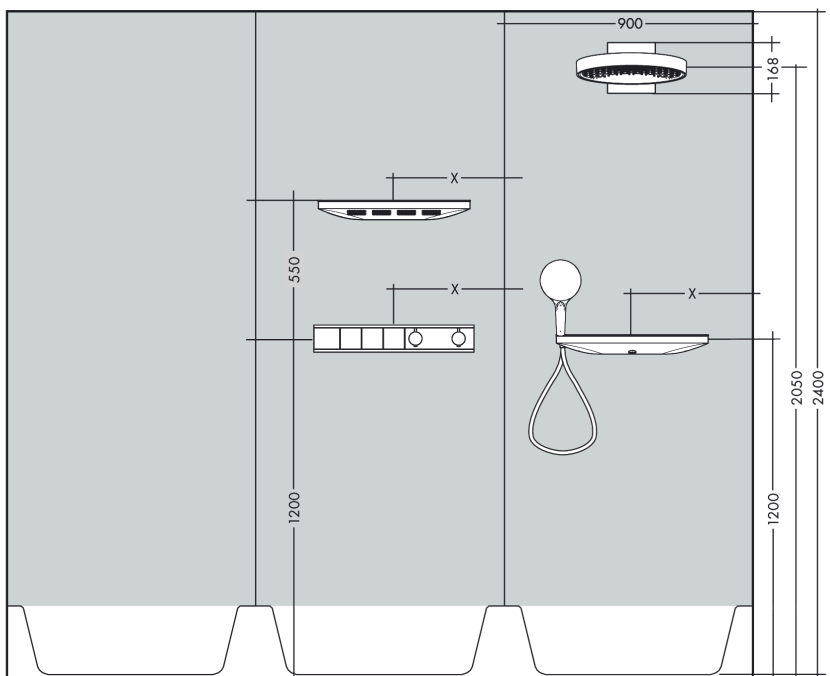

RainSelect

Grundkörper für 3 Verbraucher

Oberfläche: k.a. Artikelnummer: 15311180

Beschreibung

Merkmale

- 3 Verbraucher
- Anschlussgewinde Rp $\frac{3}{4}$
- Anschlussgröße: DN15/DN20
- horizontale Montage
- schallentkoppelte Montage
- Minimale Einbautiefe: 87 mm
- Maximale Einbautiefe: 122 mm
- DVGW NW-6509CU0526
- P-IX 29578/IBBB
- EPD Basic Sets

Zertifikate / Nachhaltigkeit

Produktabbildung

Maßzeichnung

RainSelect
Grundkörper für 3 Verbraucher
Oberfläche: k.a. Artikelnummer: **15311180**

Einbaubeispiel

RainSelect
1531118X / 15381XXX

RainSelect
Grundkörper für 3 Verbraucher
 Oberfläche: k.a. Artikelnummer: 15311180

Explosionszeichnung

Baujahr: >10/17

RainSelect

Grundkörper für 3 Verbraucher

Oberfläche: k.a. Artikelnummer: 15311180

Ersatzteilliste

Baujahr: >10/17

Pos.	Beschreibung	Artikelnummer	PG	VE
1	O-Ring 15x2,5	98131000	1	1
2	O-Ring 38x2,5	98198000	2	1
3	O-Ring 34x2	98383000	2	1
4	O-Ring 20x2	98165000	1	1
5	O-Ring 21,95x1,78	95169000	1	1
6	O-Ring 20x1,5	98197000	1	1
7	O-Ring 18x2	98181000	2	1
8	O-Ring 13x2	98128000	1	1
a	Verlängerung 25 mm	93433000	19	1