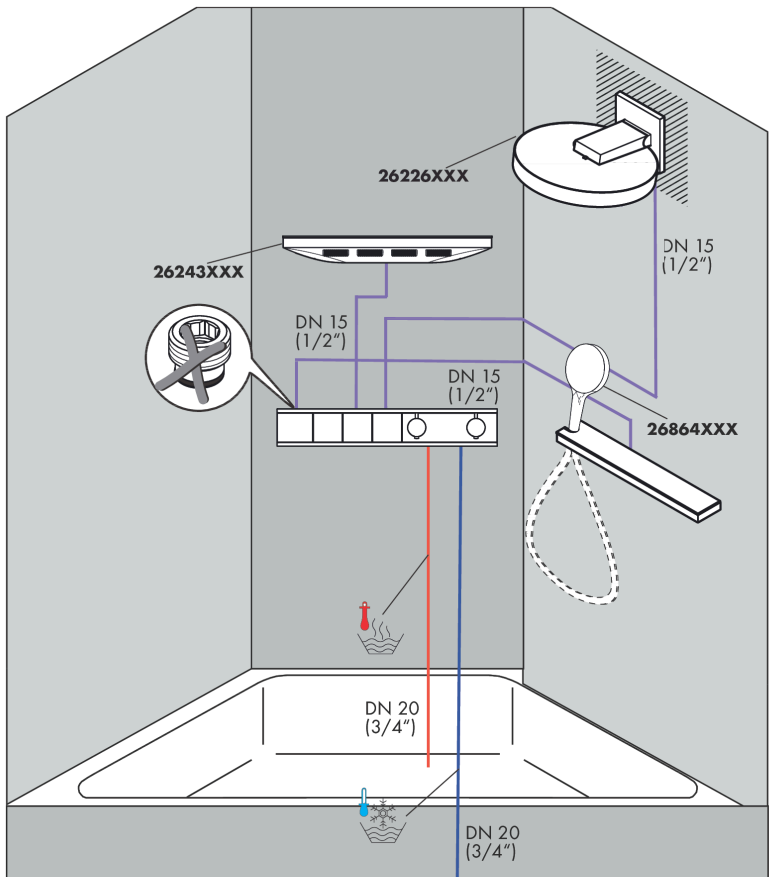

RainSelect

Grundkörper für 3 Verbraucher

Oberfläche: k.a. Artikelnummer: 15311180

Beschreibung

Merkmale

- 3 Verbraucher
- Anschlussgewinde Rp $\frac{3}{4}$
- Anschlussgröße: DN15/DN20
- horizontale Montage
- schallentkoppelte Montage
- Minimale Einbautiefe: 87 mm
- Maximale Einbautiefe: 122 mm
- DVGW NW-6509CU0526
- P-IX 29578/IBBB
- EPD Basic Sets

Zertifikate / Nachhaltigkeit

Produktabbildung

Maßzeichnung

RainSelect
Grundkörper für 3 Verbraucher
Oberfläche: k.a. Artikelnummer: **15311180**

Einbaubeispiel

RainSelect
1531118X / 15381XXX

RainSelect
Grundkörper für 3 Verbraucher
 Oberfläche: k.a. Artikelnummer: 15311180

Explosionszeichnung

Baujahr: >10/17

RainSelect

Grundkörper für 3 Verbraucher

Oberfläche: k.a. Artikelnummer: 15311180

Ersatzteilliste

Baujahr: >10/17

Pos.	Beschreibung	Artikelnummer	PG	VE
1	O-Ring 15x2,5	98131000	1	1
2	O-Ring 38x2,5	98198000	2	1
3	O-Ring 34x2	98383000	2	1
4	O-Ring 20x2	98165000	1	1
5	O-Ring 21,95x1,78	95169000	1	1
6	O-Ring 20x1,5	98197000	1	1
7	O-Ring 18x2	98181000	2	1
8	O-Ring 13x2	98128000	1	1
a	Verlängerung 25 mm	93433000	19	1