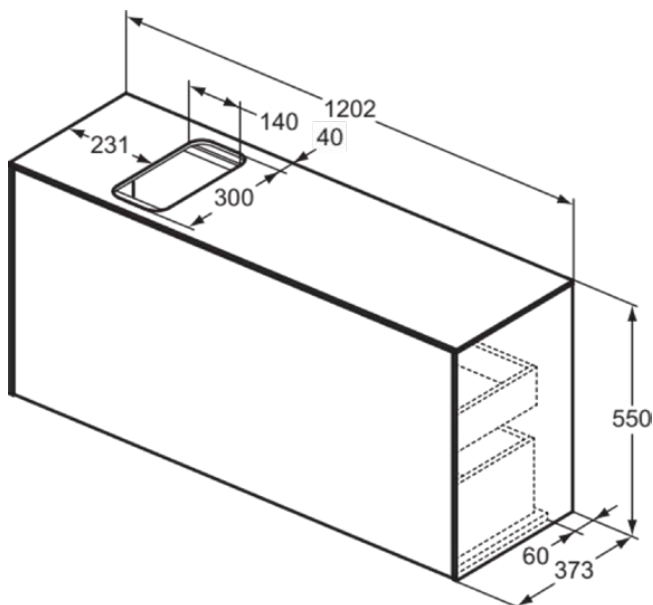

CONCA

T3938Y4

CONCA | Waschtisch-Unterschrank 1202x373x550 mm in eiche geflammt furnier, 2 Schubladen | Vollauszug, Push-to-open, SoftClosing, Vormontiert, Nachhaltig gewonnenes Holz, Echtholz furnier

Bild & Zeichnung

Allgemeine Informationen

| | |
|------------------------|-----------------------------|
| Produktkategorie: | Möbel |
| Produktart: | Waschtisch-Unterschrank |
| Marke: | Ideal Standard |
| Kollektion: | CONCA |
| Designer: | Palomba Serafini Associati |
| Colour: | Y4 - Eiche Geflammt Furnier |
| Oberflächenveredelung: | Matt |
| Höhe (mm): | 550 |
| Breite (mm): | 1202 |
| Ausladung (mm): | 373 |
| Befestigungsart: | Befestigungsset |
| Nettogewicht (kg): | 45.50 |
| EAN Code: | 8014140460640 |