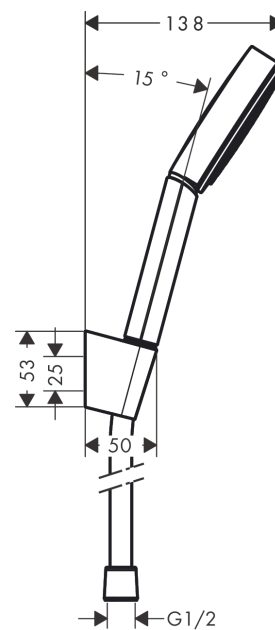

Pulsify S
Brausehalterset 105 1jet mit Brauseschlauch 125 cm
 Oberfläche: **Mattweiß** Artikelnummer: **24301700**

Beschreibung

Merkmale

- besteht aus: Handbrause, Brausehalter, Brauseschlauch
- Brausekopfgröße: 105 mm
- integrierte Brausehalterfunktion
- Strahlart: PowderRain
- maximale Durchflussmenge bei 3 bar: 13,5 l/min
- Mindestfließdruck: 1 bar
- Betriebsdruck: min. 1 bar/max. 6 bar
- brauseseitiger Drehwirbel gegen lästiges Verdrehen des Brauseschlauches
- Wandstützen aus Kunststoff
- ausspülbarer Siebeinsatz

Technologie

Designpreise

reddot winner 2021

Produktabbildung

Maßzeichnung

Durchflussdiagramm