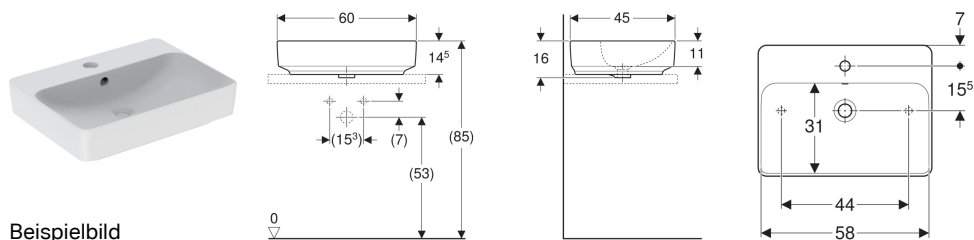

Geberit VariForm Aufsatzwaschtisch rechteckig, mit Hahnlochbank

Beispielbild

Verwendungszwecke

- Zur Montage auf Arbeitsplatten

Eigenschaften

- Passend zu allen VariForm Badezimmermöbeln

- Rechteckig
- Einfache Montage dank mitgelieferter Ausschnittschablone
- Unterbaufähig

Technische Daten

Werkstoff | Sanitärkeramik

Lieferumfang

- Befestigungsmaterial
- Schablone

Art.-Nr.	Farbe / Oberfläche	Hahnloch	Überlauf	B	H	T	VE1
500.780.00.2 *	weiß / KeraTect	mittig	sichtbar	60 cm	15.8 cm	45 cm	1 St.