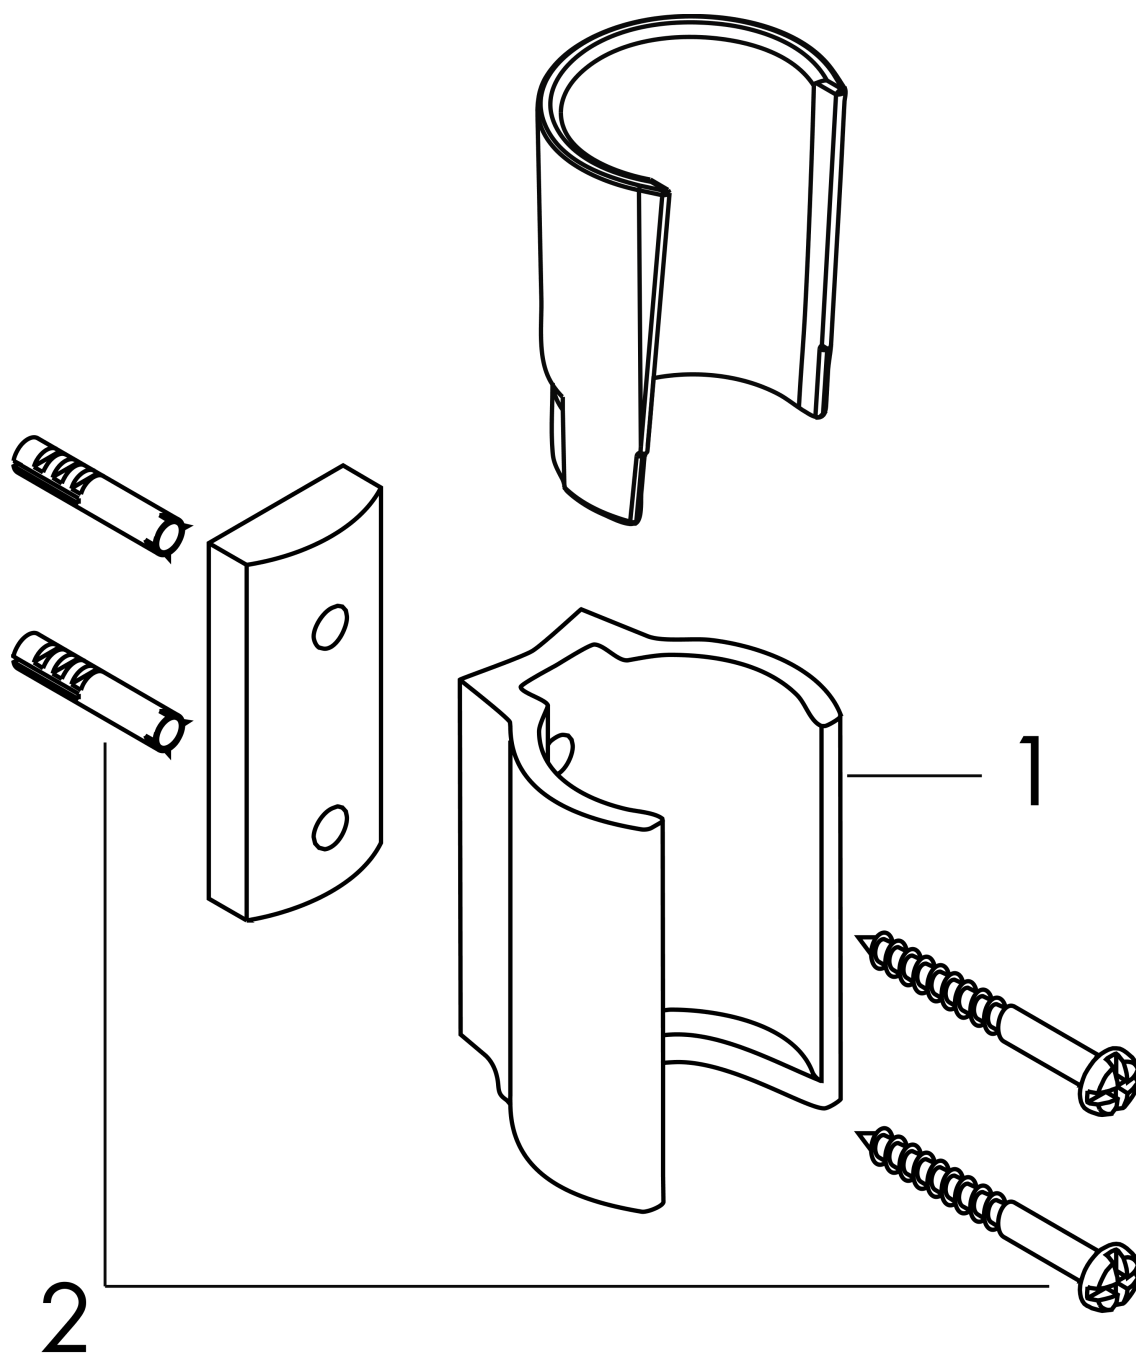

**AXOR Starck
Brausehalter**
Oberfläche: **Chrom**   Artikelnummer: **27515000**

Explosionszeichnung

Baujahr: >07/11

**AXOR Starck
Brausehalter**
Oberfläche: **Chrom**   Artikelnummer: **27515000**

Ersatzteilliste

Baujahr: >07/11

Pos.		Artikelnummer	PG	VE
1	Brausehalter kpl.	96295000	8	1
2	Befestigungsteile	96179000	4	1