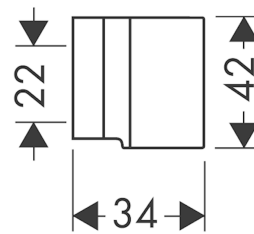

## AXOR Starck Brausehalter

Oberfläche: **Chrom** Artikelnummer: **27515000**

### Merkmale

- feste Halteposition
- für Schläuche mit zylindrischen Muttern
- Material: Metall

### Maßzeichnung

**AXOR Starck  
Brausehalter**  
Oberfläche: **Chrom**    Artikelnummer: **27515000**