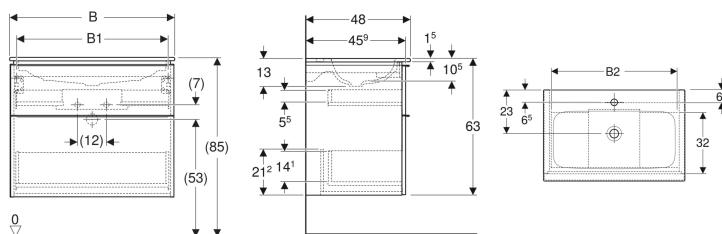

Geberit iCon Set Möbelwaschtisch schmaler Rand, mit Unterschrank, zwei Schubladen und Waschbeckenanschluss

Beispielbild

Eigenschaften

- FSC™ C134279 zertifiziert
- Wandhängend
- Mit zwei Schubladen
- Schmäler Rand
- Schublade mit Selbsteinzug
- Griff zum Öffnen
- Griff austauschbar
- Schublade ohne Geruchsverschlussausschnitt

- Waschtischunterschrank aus hochverdichteter Dreischicht-Holzspanplatte
- Feuchtigkeitsbeständig
- Vormontiert geliefert

Technische Daten

Werkstoff	Sanitärkeramik / Hochverdichtete Dreischicht-Holzspanplatte
Maximale Schubladenbelastung	30 kg

Lieferumfang

- Waschtisch
- Clou Waschbeckenanschluss \varnothing 32 mm

- Unterschrank für Möbelwaschtisch
- Befestigungsmaterial

Zusätzlich zu bestellen

- Geberit Tauchrohrgeruchsverschluss für Waschbecken, Raumsparmodell, Abgang horizontal

Art.-Nr.	Farbe / Oberfläche	Hahnloch	Überlauf	B	B1	B2	H	T	VE1
502.332.JL.1 *	Waschtisch: weiß / KeraTect Korpus und Front: sand-grau / lackiert hochglänzend Griff: sand-grau / pulverbeschichtet matt	mittig	ohne	75 cm	68.6 cm	66.5 cm	63 cm	48 cm	1 St.