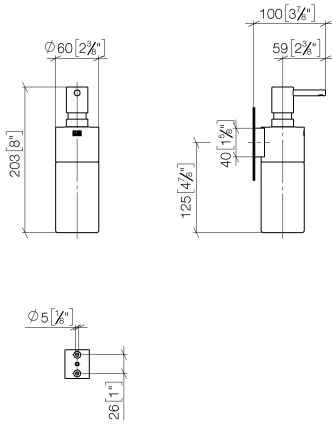

Spender Wandmodell - Dark Platinum gebürstet

MEM

83 435 970

- Flasche aus Kristallglas, matt
- Breite 60 mm
- Höhe 200 mm
- 250 ml Flaschenvolumen
- Ausladung 96 mm

Passt zu: MEM, CL.1, TARA, LISSÉ,
MADISON, VAIA, META, CYO

83 435 970

mm [inches]

83 435 970

Produktversion ab 10/1/2023

Ersatzteile für die
anderen
Oberflächenvarianten
finden Sie hier:
Chrom

Spender Wandmodell - Dark Platinum gebürstet

MEM

83 435 970