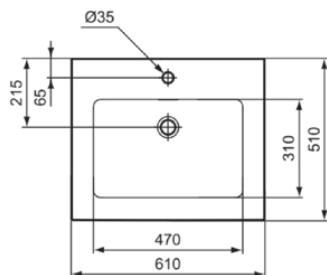

EXTRA

T4358V1

EXTRA | Möbelwaschtisch 610x510x150 mm in weiß seidenmatt, 1 Hahnloch, mit Überlauf

Bild & Zeichnung

Allgemeine Informationen

Produktkategorie:	Waschtische
Produktart:	Möbelwaschtisch
Marke:	Ideal Standard
Kollektion:	EXTRA
Designer:	Palomba Serafini Associati
Colour:	V1 - Weiß Seidenmatt
Oberflächenveredelung:	satin
Maximale Höhe (mm):	150
Maximale Breite (mm):	610
Ausladung (mm):	510
Nettogewicht (kg):	18.90
EAN Code:	8014140487241