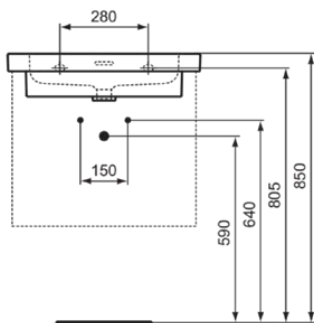

EXTRA

T4358V1

EXTRA | Möbelwaschtisch 610x510x150 mm in weiß seidenmatt, 1 Hahnloch, mit Überlauf

Bild & Zeichnung

Allgemeine Informationen

Produktkategorie:	Waschtische
Produktart:	Möbelwaschtisch
Marke:	Ideal Standard
Kollektion:	EXTRA
Designer:	Palomba Serafini Associati
Colour:	V1 - Weiß Seidenmatt
Oberflächenveredelung:	satin
Maximale Höhe (mm):	150
Maximale Breite (mm):	610
Ausladung (mm):	510
Nettogewicht (kg):	18.90
EAN Code:	8014140487241

Downloads

- [Installation Guide](#)

Produktstandards & Zertifikate

Normen:	EN 14688
---------	----------

Produktspezifikationen

Farbcode:	V1
Farbbeschreibung:	weiß seidenmatt
Geschliffene Unterseite:	Nein
Barrierefreies Produkt:	Nein
Mit Kettenöse:	Nein
Material:	Keramik
Materialspezifikation:	Feinfeuerton
Anzahl von Hahnöchern je Waschbecken:	1
Anzahl von Waschbecken:	1
Sichtbarer Überlauf:	Ja
PVD Technologie:	Nein
Ablagefläche:	Hinten
Oberflächenveredelung:	satin
Position des Hahnlochs:	Mitte
Form des Überlaufs:	Geschlitzt
Mit Rückwand:	Nein
Mit Verschusstopfen:	Nein
Mit Überlauf:	Ja
Mit Siphon:	Nein
Montageart:	wandhängend