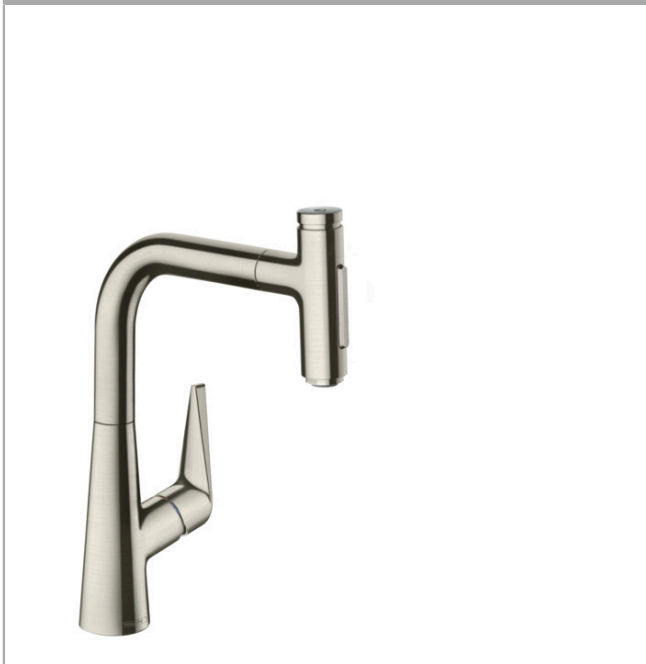

Talis Select M51

Einhebel-Küchenmischer 220, Ausziehbrause, 2jet

Oberfläche: **Edelstahl Finish** Artikelnummer: **72824800**

Beschreibung

Merkmale

- ComfortZone 220
- Schwenkbereich einstellbar in 2 Stufen auf 110° oder 150°
- Laminarstrahl, Brausestrahl
- Brausestrahl arretierbar, Strahlumstellung durch Tastendruck und Strahlrückstellung automatisch durch Schließen der Armatur
- Select-Knopf zum komfortablen An- und Abstellen des Wasserstrahls
- MagFit magnetische Brausehalterung
- maximale Durchflussmenge bei 3 bar: 7 l/min
- Keramikmischsystem
- Temperaturbegrenzung einstellbar
- Rückflussverhinderer integriert
- für Durchlauferhitzer geeignet
- Auszugslänge bis zu 50 cm
- P-IX 16921/IOO

Technologie

Produktabbildung

Maßzeichnung

Talis Select M51

Einhebel-Küchenmischer 220, Ausziehbrause, 2jet

Oberfläche: **Edelstahl Finish** Artikelnummer: **72824800**

Durchflussdiagramm

Talis Select M51

Einhebel-Küchenmischer 220, Ausziehbrause, 2jet

Oberfläche: **Edelstahl Finish** Artikelnummer: **72824800**

Explosionszeichnung

Baujahr: >10/19

Talis Select M51

Einhebel-Küchenmischer 220, Ausziehbrause, 2jet