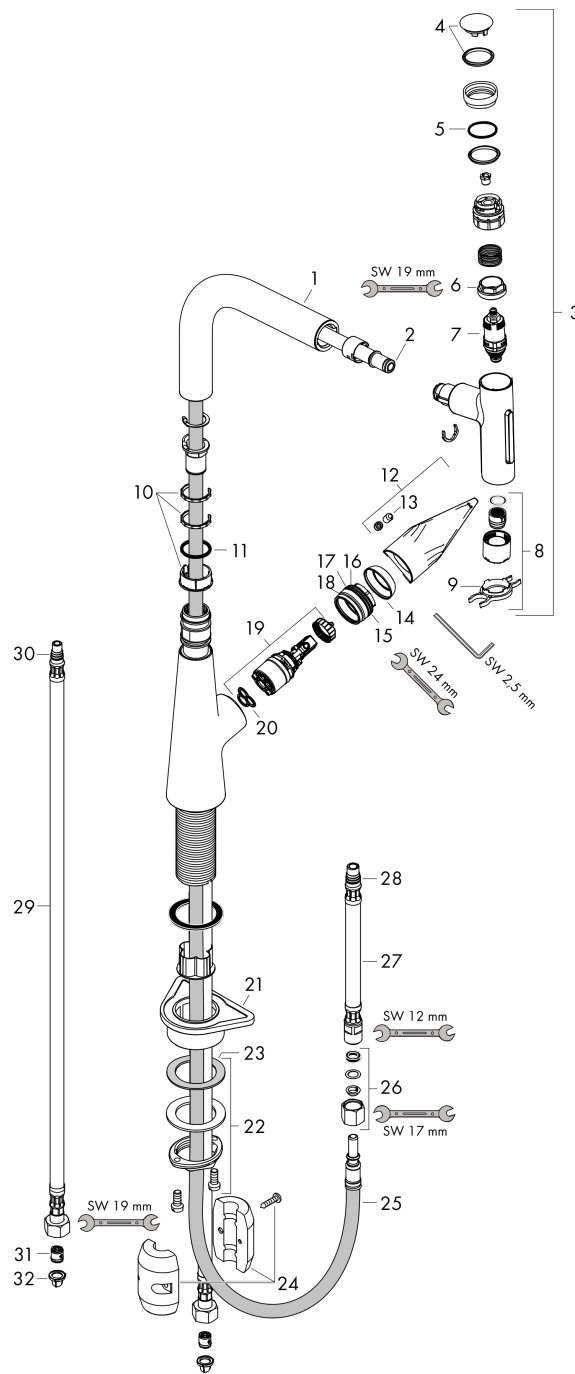

Technologie

Produktabbildung

Maßzeichnung

Talis Select M51

Einhebel-Küchenmischer 220, Ausziehbrause, 2jet

Oberfläche: **Edelstahl Finish** Artikelnummer: **72824800**

Durchflussdiagramm

Talis Select M51

Einhebel-Küchenmischer 220, Ausziehbrause, 2jet

Oberfläche: **Edelstahl Finish** Artikelnummer: **72824800**

Explosionszeichnung

Baujahr: >10/19

Talis Select M51

Einhebel-Küchenmischer 220, Ausziehbrause, 2jet

Oberfläche: **Edelstahl Finish** Artikelnummer: **72824800**

Ersatzteilliste

Baujahr: >10/19

Pos.	Beschreibung	Artikelnummer	PG	VE
1	Auslauf kpl.	93175800	17	1
2	O-Ring 8x2	98112000	1	1
3	Ausziehbrause	93410800	67	1
4	Deckel	92566880	6	1
5	O-Ring 14x1,5	98201000	1	1
6	Mutter	92567000	6	1
7	Absperreinheit (AVP)	98463000	10	1
8	Strahlformer	93342000	10	1
9	Serviceschlüssel	95910000	3	1
10	Gleitring-Set	98365000	3	1
11	O-Ring 21x2,5	98211000	1	1
12	Griff	93148800	10	1
13	Griffstopfen	95704000	1	1
14	Kappe	95493800	8	1
15	Mutter	98864000	9	1
16	O-Ring 23x2	98398000	1	1
17	O-Ring 27x1,5	92527000	4	1
18	O-Ring 25x1,5	98146000	1	1
19	Kartusche kpl.	97685000	11	1
20	Dichtung	98865000	8	1
21	Befestigungsteil	97523000	2	1
22	Schaftbefestigung kpl. (Ø 34)	95049000	5	1
23	Gleitring	97548000	1	1
24	Gewicht	92500000	9	1
25	Schlauch 1,50 m	92569000	12	1
26	Quetschverschraubung	96099000	3	1
27	Anschlussschlauch 600 mm M10x1	92568000	11	1
28	O-Ring 8x1,75	97827000	1	1
29	Anschlussschlauch 900 mm M8x0,75 G3/8	95372000	8	1
30	O-Ring 7x1,5	98422000	1	1
31	Rückflußverhinderer DW 10	96456000	3	1
32	Siebichtung	95291000	4	1
a	Armaturenfett	90920000	5	1