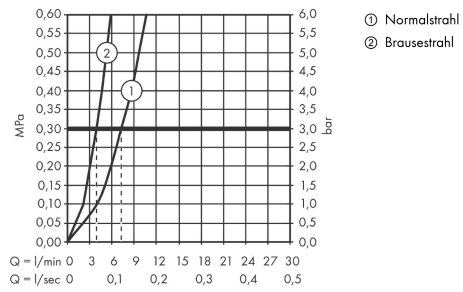

Talis Select M51

Einhebel-Küchenmischer 220, Ausziehbrause, 2jet

Oberfläche: **Edelstahl Finish** Artikelnummer: **72824800**

Beschreibung

Merkmale

- ComfortZone 220
- Schwenkbereich einstellbar in 2 Stufen auf 110° oder 150°
- Laminarstrahl, Brausestrahl
- Brausestrahl arretierbar, Strahlumstellung durch Tastendruck und Strahlrückstellung automatisch durch Schließen der Armatur
- Select-Knopf zum komfortablen An- und Abstellen des Wasserstrahls
- MagFit magnetische Brausehalterung
- maximale Durchflussmenge bei 3 bar: 7 l/min
- Keramikmischsystem
- Temperaturbegrenzung einstellbar
- Rückflussverhinderer integriert
- für Durchlauferhitzer geeignet
- Auszugslänge bis zu 50 cm
- P-IX 16921/IOO

Technologie

Produktabbildung

Maßzeichnung

Talis Select M51

Einhebel-Küchenmischer 220, Ausziehbrause, 2jet

Oberfläche: **Edelstahl Finish** Artikelnummer: **72824800**

Durchflussdiagramm

Talis Select M51