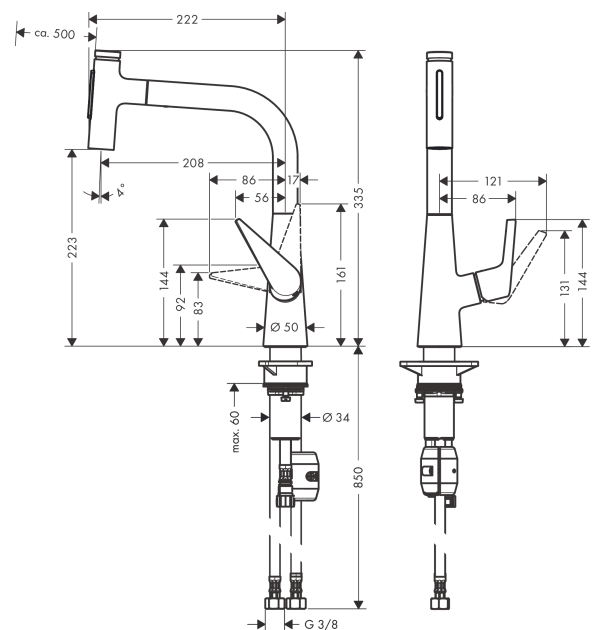

Technologie

Produktabbildung

Maßzeichnung

Talis Select M51

Einhebel-Küchenmischer 220, Ausziehbrause, 2jet

Oberfläche: **Edelstahl Finish** Artikelnummer: **72824800**

Durchflussdiagramm

Talis Select M51

Oberfläche: **Edelstahl Finish** Artikelnummer: **72824800**

Ersatzteilliste

Baujahr: >10/19

Pos.	Beschreibung	Artikelnummer	PG	VE
1	Auslauf kpl.	93175800	17	1
2	O-Ring 8x2	98112000	1	1
3	Ausziehbrause	93410800	67	1
4	Deckel	92566880	6	1
5	O-Ring 14x1,5	98201000	1	1
6	Mutter	92567000	6	1
7	Absperreinheit (AVP)	98463000	10	1
8	Strahlformer	93342000	10	1
9	Serviceschlüssel	95910000	3	1
10	Gleitring-Set	98365000	3	1
11	O-Ring 21x2,5	98211000	1	1
12	Griff	93148800	10	1
13	Griffstopfen	95704000	1	1
14	Kappe	95493800	8	1
15	Mutter	98864000	9	1
16	O-Ring 23x2	98398000	1	1
17	O-Ring 27x1,5	92527000	4	1
18	O-Ring 25x1,5	98146000	1	1
19	Kartusche kpl.	97685000	11	1
20	Dichtung	98865000	8	1
21	Befestigungsteil	97523000	2	1
22	Schaftbefestigung kpl. (Ø 34)	95049000	5	1
23	Gleitring	97548000	1	1
24	Gewicht	92500000	9	1
25	Schlauch 1,50 m	92569000	12	1
26	Quetschverschraubung	96099000	3	1
27	Anschlussschlauch 600 mm M10x1	92568000	11	1
28	O-Ring 8x1,75	97827000	1	1
29	Anschlussschlauch 900 mm M8x0,75 G3/8	95372000	8	1
30	O-Ring 7x1,5	98422000	1	1
31	Rückflußverhinderer DW 10	96456000	3	1
32	Siebichtung	95291000	4	1
a	Armaturenfett	90920000	5	1