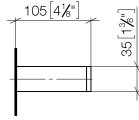

Handtuchring eckig - Chrom

MEM

83 200 780

- Breite 190 mm
- Höhe 35 mm
- Ausladung 105 mm

Passt zu: MEM, CYO

| | | |
|--|---------------------------------------|---------------|
|  | Chrom | 83 200 780-00 |
|  | Platin gebürstet | 83 200 780-06 |
|  | Platin | 83 200 780-08 |
|  | Dark Chrome | 83 200 780-19 |
|  | Messing gebürstet (23kt Gold) | 83 200 780-28 |
|  | Champagne gebürstet (22kt Gold) | 83 200 780-46 |
|  | Champagne (22kt Gold) | 83 200 780-47 |
|  | Dark Platinum gebürstet | 83 200 780-99 |

83 200 780

mm [inches]

83 200 780

Ersatzteile für die
anderen
Oberflächenvarianten
finden Sie hier: Platin
gebürstet

Handtuchring eckig - Chrom

MEM

83 200 780

Ersatzteilstückliste

| Nr. | Artikelnummer | Benennung | Verbaumenge | Lieferzeit |
|-----|--------------------|-----------------------------------|-------------|------------|
| | 05 17 20 718 00 90 | Befestigungssatz 30 x 70 x 5 mm - | 2 | 2 |