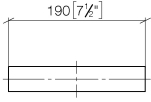

Handtuchring eckig - Chrom

MEM

83 200 780

- Breite 190 mm
- Höhe 35 mm
- Ausladung 105 mm

Passt zu: MEM, CYO

| | | |
|--|---------------------------------------|---------------|
|  | Chrom | 83 200 780-00 |
|  | Platin gebürstet | 83 200 780-06 |
|  | Platin | 83 200 780-08 |
|  | Dark Chrome | 83 200 780-19 |
|  | Messing gebürstet (23kt Gold) | 83 200 780-28 |
|  | Champagne gebürstet (22kt Gold) | 83 200 780-46 |
|  | Champagne (22kt Gold) | 83 200 780-47 |
|  | Dark Platinum gebürstet | 83 200 780-99 |

83 200 780

mm [inches]

83 200 780

Ersatzteile für die
anderen
Oberflächenvarianten
finden Sie hier: Platin
gebürstet

Handtuchring eckig - Chrom

MEM

83 200 780

Ersatzteilstückliste