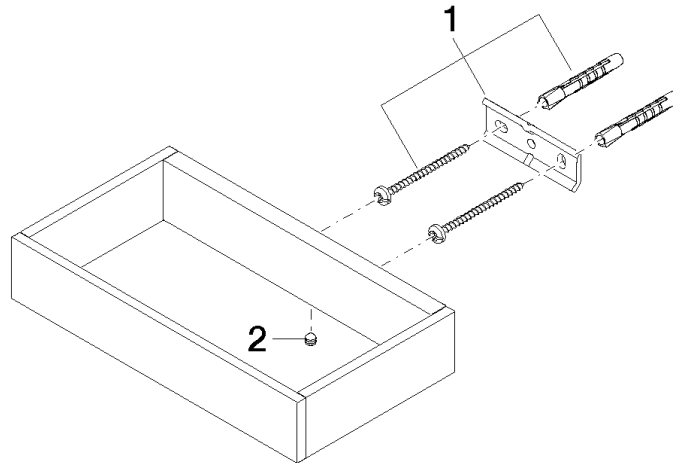

Handtuchring eckig - Chrom

MEM

83 200 780

- Breite 190 mm
- Höhe 35 mm
- Ausladung 105 mm

Passt zu: MEM, CYO

| | | |
|--|---------------------------------------|---------------|
|  | Chrom | 83 200 780-00 |
|  | Platin gebürstet | 83 200 780-06 |
|  | Platin | 83 200 780-08 |
|  | Dark Chrome | 83 200 780-19 |
|  | Messing gebürstet (23kt Gold) | 83 200 780-28 |
|  | Champagne gebürstet (22kt Gold) | 83 200 780-46 |
|  | Champagne (22kt Gold) | 83 200 780-47 |
|  | Dark Platinum gebürstet | 83 200 780-99 |

83 200 780

mm [inches]

83 200 780

Ersatzteile für die
anderen
Oberflächenvarianten
finden Sie hier: Platin
gebürstet

Handtuchring eckig - Chrom

MEM

83 200 780

Ersatzteilstückliste

| Nr. | Artikelnummer | Benennung | Verbaumenge | Lieferzeit |
|-----|--------------------|-----------------------------------|-------------|------------|
| | 05 17 20 718 00 90 | Befestigungssatz 30 x 70 x 5 mm - | 2 | 2 |