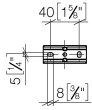

Handtuchring eckig - Chrom

MEM

83 200 780

- Breite 190 mm
- Höhe 35 mm
- Ausladung 105 mm

Passt zu: MEM, CYO

| | | |
|--|---------------------------------------|---------------|
|  | Chrom | 83 200 780-00 |
|  | Platin gebürstet | 83 200 780-06 |
|  | Platin | 83 200 780-08 |
|  | Dark Chrome | 83 200 780-19 |
|  | Messing gebürstet (23kt Gold) | 83 200 780-28 |
|  | Champagne gebürstet (22kt Gold) | 83 200 780-46 |
|  | Champagne (22kt Gold) | 83 200 780-47 |
|  | Dark Platinum gebürstet | 83 200 780-99 |

83 200 780

mm [inches]

83 200 780

Ersatzteile für die
anderen
Oberflächenvarianten
finden Sie hier: Platin
gebürstet

Handtuchring eckig - Chrom

MEM

83 200 780

Ersatzteilstückliste